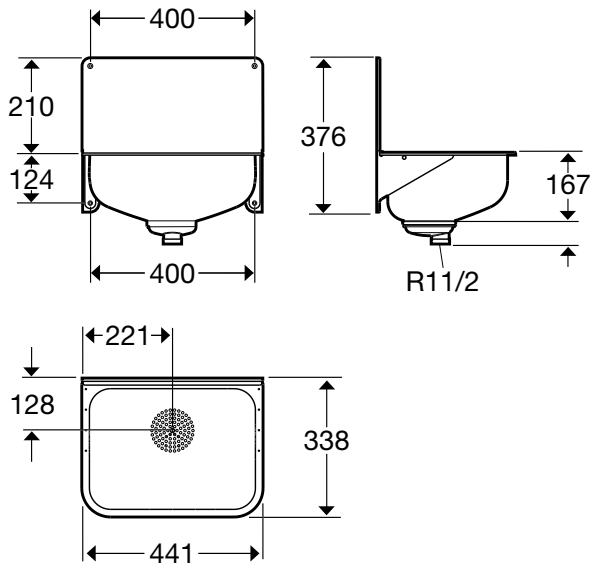

## Ifö utslagstratt CU44

Traditionell rostfri utslagstratt. Levereras komplett för installation exklusive vattenlås.

Produkt	Ifö nr	RSK nr
Ifö Public Steel utslagstratt CU 44	0399980	803 62 20
Utslagstratt med galler CU 44G	0399981	803 62 38
Utslagstratt med bräddavlopp CU 44B	0399982	803 62 21
Utslagstratt med galler och bräddavlopp CU 44 GB	0399983	803 62 22
Ifö spolramp för CU 44	0399480	803 62 79
Galler för CU 44	0399580	803 62 61

### Ifö utslagstratt CU44

CU 44 utslagstratt och stänkplåten Ifö nr. 0414001, är tillverkad av slät rostfri plåt. Silhålen är präglade direkt i botten. CU 44 levereras som standard helt ihopmonterad och med trattsålsanslutning till vattenlås. Den har monteringshål för uppfällbart galler.

**Lämplig monteringshöjd:** 600 mm från golv till överkant vulst.

**Tillbehör:** Spolramp  $\varnothing$  12 mm med slät ända och med fasta monteringsbyglar av rostfritt stål. Spolrampen kan enkelt monteras/ demonteras för rengöring. Uppfällbart galler av rostfritt stål  $\varnothing$  8 mm, som med ett enkelt handgrepp kan snäppas av och på.