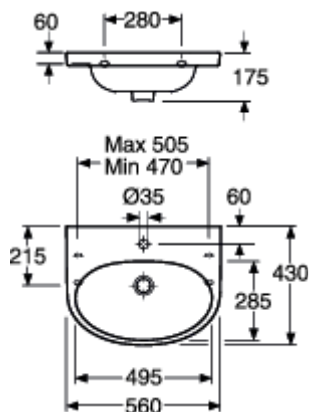

STANDARDER OCH GODKÄNNANDEN

- Produkten följer AMA rekommendationer.
- Anslutningsdimensioner: EN 31

MÄTTSKISS

[LISTA PÅ ÅTERFÖRSÄLJARE](#)

A MEMBER OF THE
VILLEROY & BOCH GROUP

Villeroy & Boch Gustavsberg AB
Box 400, 134 29 GUSTAVSBERG
Tel: 08-570 391 00 | Fax +46 8 570 320 36
www.gustavsberg.com/se | e-post: info@gustavsberg.com