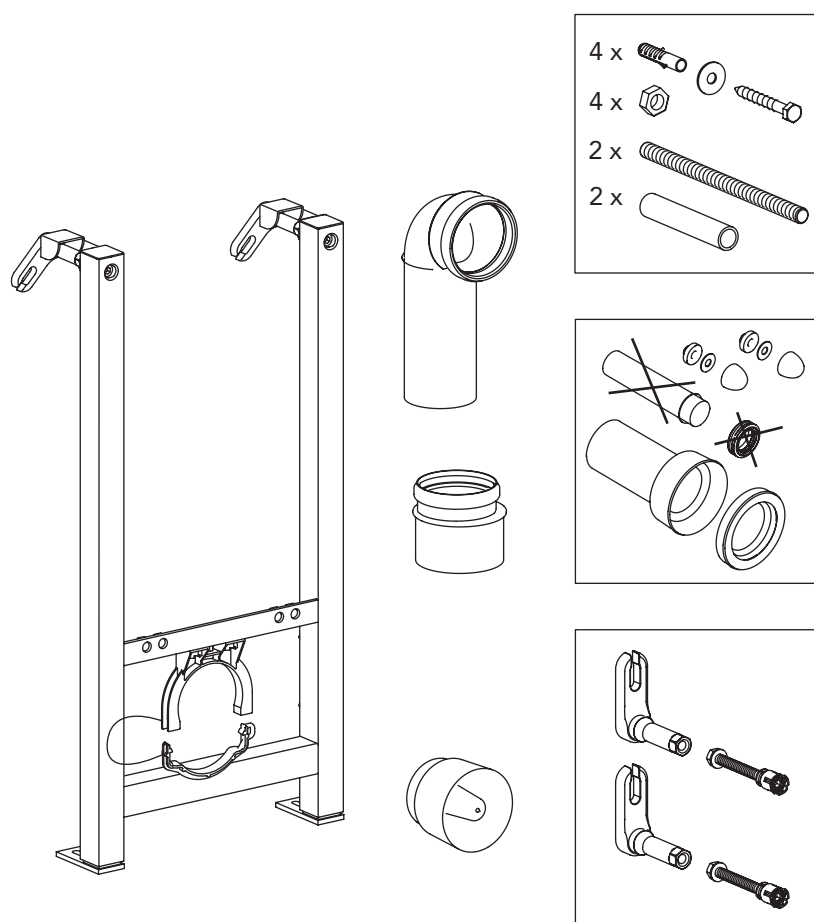

SE	MONTERINGSANVISNING WC/BIDÉ FIXTUR
DK	MONTERINGSVEJLEDNING WC/BIDET FIKSTUR
NO	MONTERINGSSTATIV FOR KLOSETT/BIDÉ
FI	ASENNUSOHJE WC/PESUISTUIN-SEINÄTELINE
GB	INSTALLATION INSTRUCTIONS WC/BIDÉ FIXTURE
EE	PAIGALDUSJUHEND WC-POTI JA BIDEE KINNITUSRAAMILE
LV	UZSTĀDĪŠANAS INSTRUKCIJA TUALETES PODU/BIDĒ RĀMIM
LT	MONTAVIMO INSTRUKCIJA WC/BIDE RĖMUI
RU	инструкция по монтажу рамы биде и унитаза
CZ	NÁVOD NA MONTÁŽ WC/BIDETU
SK	NÁVOD NA MONTÁŽ WC/BIDETU