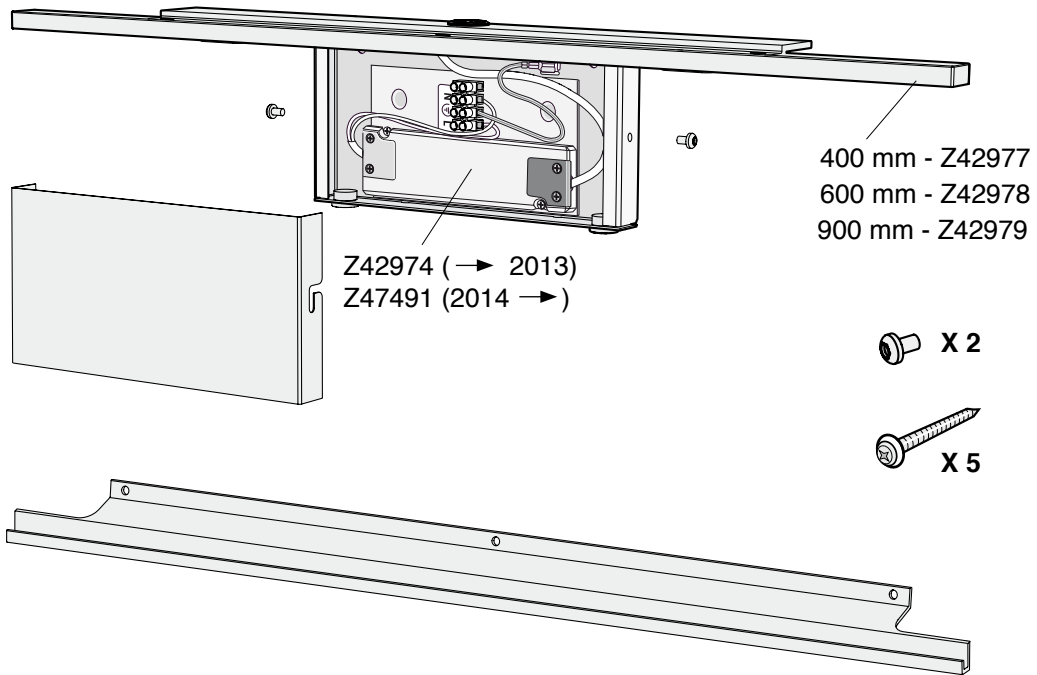

Ifö Option

60-14

42607, 42608, 42609

SE Ljusramp LED

DK Lysarmatur LED

NO Lysarmatur LED

GB LED Lighting

RU Светодиодная лампа

I leveransen ingår • I leveransen inngår • I leveransen indgår • The delivery includes •
 Включено в поставку

IP 44

Installeras av fackman

Elinstallation skal udføres af aut.einstallator

All elinstallasjon skal utføres af autorisert personell