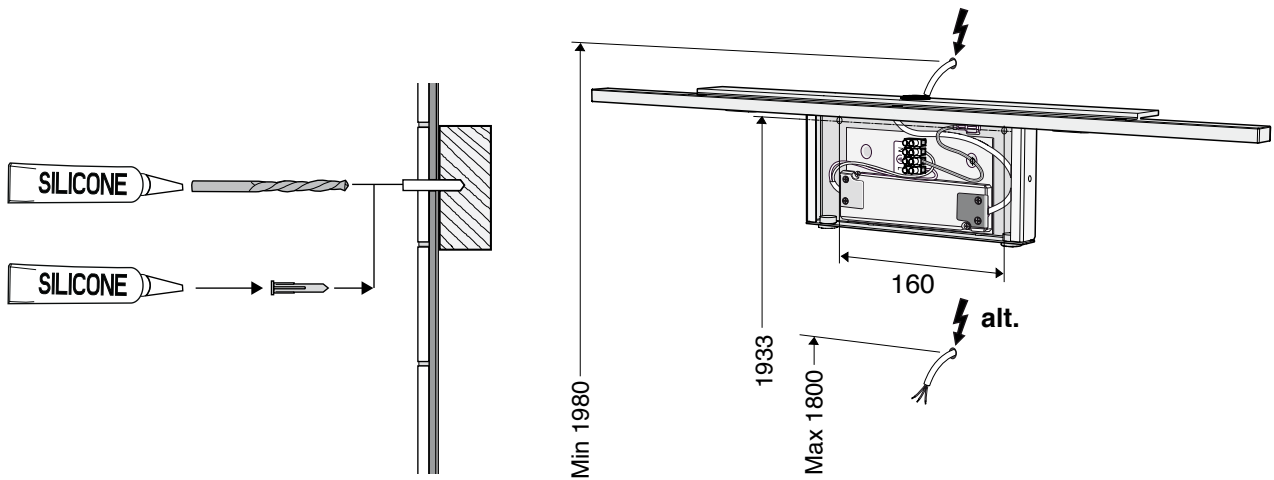

Ifö Option

60-14

42607, 42608, 42609

SE Ljusramp LED

DK Lysarmatur LED

NO Lysarmatur LED

GB LED Lighting

RU Светодиодная лампа

I leveransen ingår • I leveransen inngår • I leveransen indgår • The delivery includes •
 Включено в поставку

IP 44

Installeras av fackman

Elinstallation skal udføres af aut.einstallator

All elinstallasjon skal utføres af autorisert personell