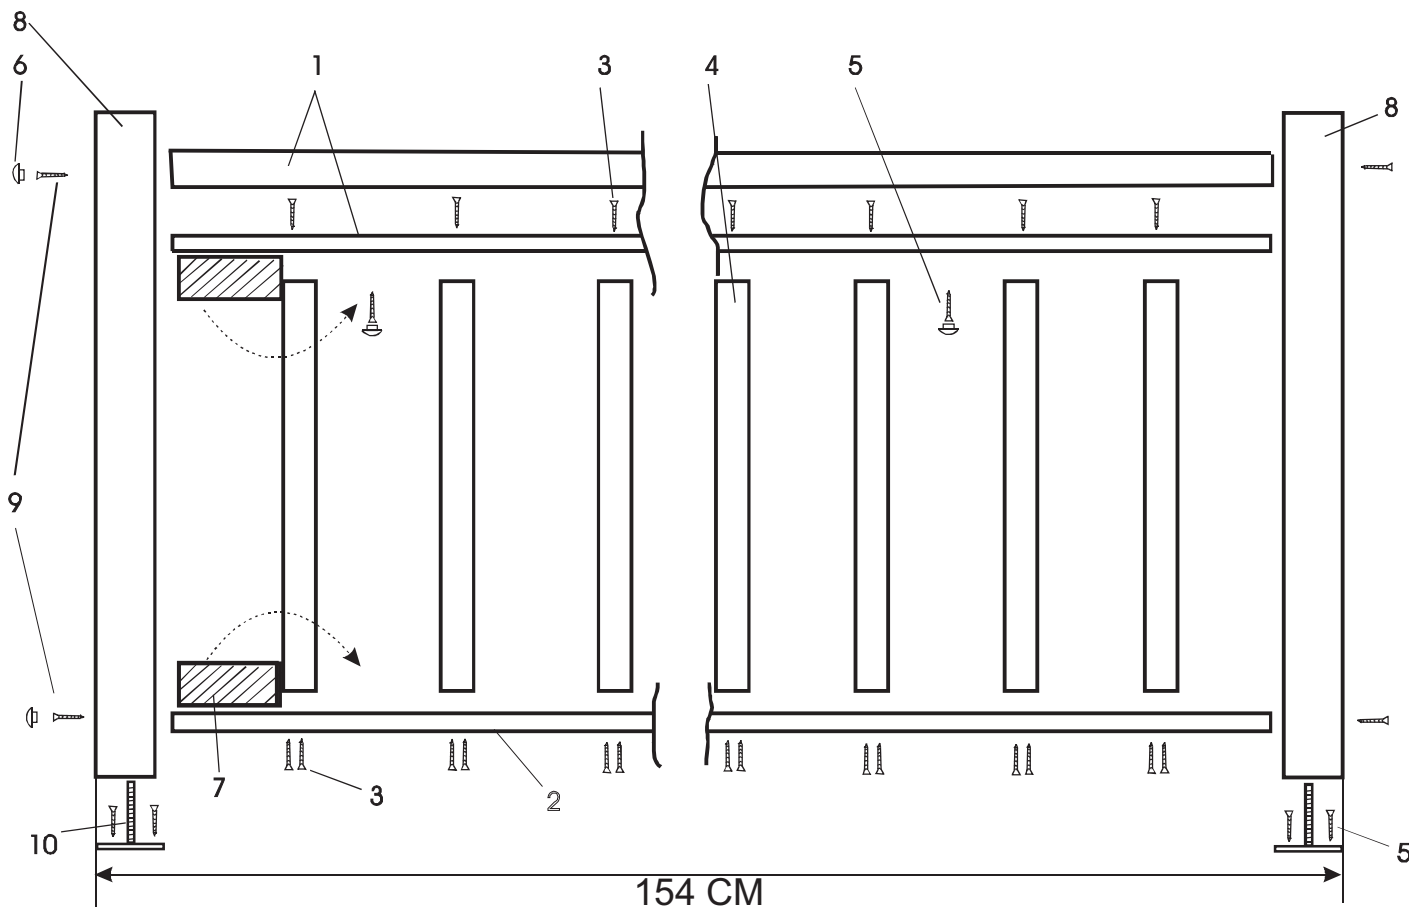

# SQUARE WOOD /SQUARE LUXE

GARDE CORPS AVEC 2 POTEAUX - 154 CM

<p>1</p> <p>=1</p>	<p>2</p> <p>=1</p>	<p>3</p> <p>4x40</p> <p>= 24</p>	<p>4</p> <p>= 8</p>	<p>5</p> <p>4x45</p> <p>= 12</p>
<p>6</p> <p>= 10</p>	<p>7</p> <p>104,5 MM</p> <p>=2</p>	<p>8</p> <p>1000x60x60 mm</p> <p>=2</p>	<p>9</p> <p>5x70</p> <p>=6</p>	<p>10</p> <p>55X55</p> <p>=2</p>