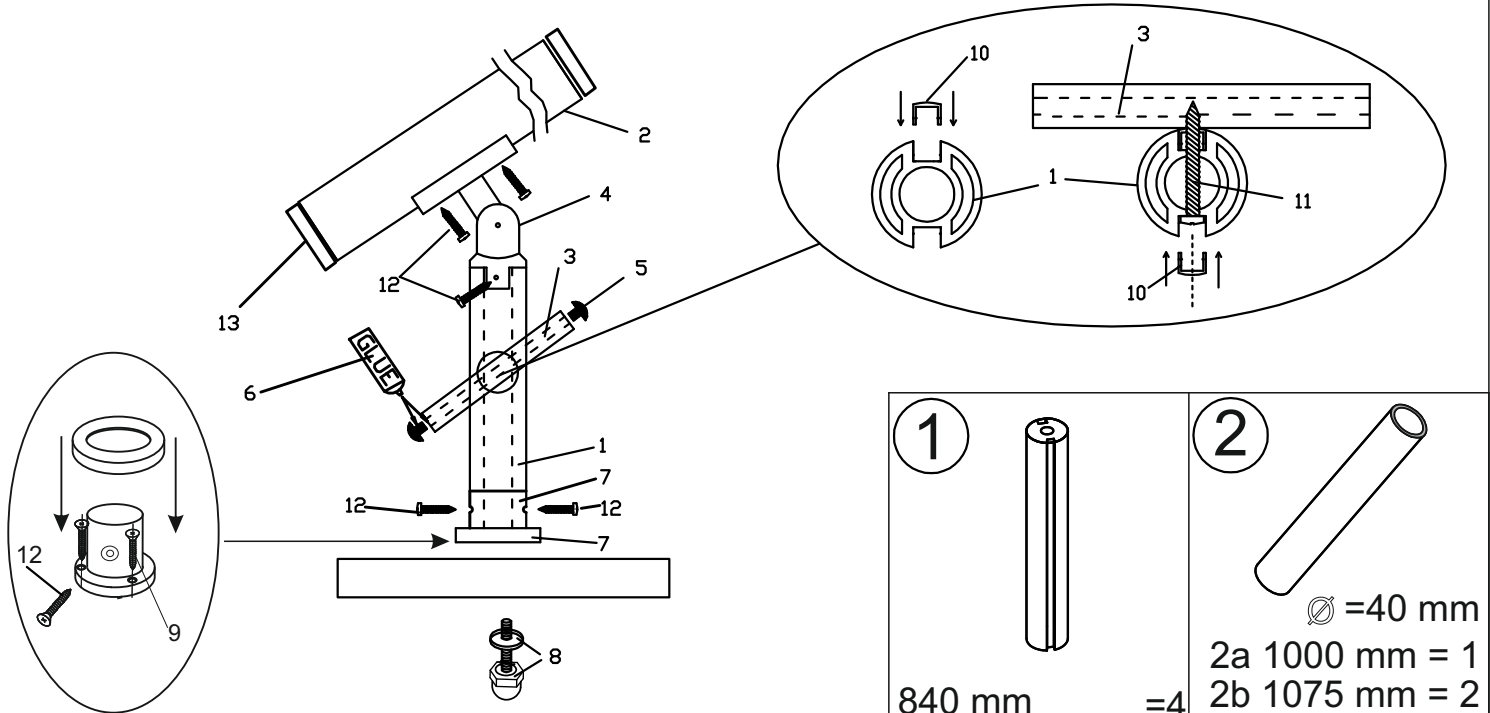

TAMBORA/GOMERA
RAMPE ALU POUR ESCALIER 1/4 T

AN 60303061

GOMERA
1/4 tournant

TAMBORA
1/4 TOURNANT

TAMBORA/GOMERA
RAMPE ALU POUR ESCALIER 1/4 T

AN 60303061

<p>3</p> <p>Ø = 16 mm</p> <p>3a 1075 mm = 8 3b 920 mm = 4</p>	<p>4</p> <p>=4</p>	<p>5</p> <p>=8</p>	<p>6</p> <p>GLUE</p> <p>=1</p>	<p>7</p> <p>Ø = 40 mm</p> <p>2a 1000 mm = 1 2b 1075 mm = 2</p> <p>=4</p>
<p>8</p> <p>M10</p> <p>A10</p> <p>Ø 10 MM</p> <p>=4</p>	<p>9</p> <p>3x35 mm</p> <p>=16+1</p>	<p>10</p> <p>=8</p>	<p>11</p> <p>4,2x45</p> <p>=16+1</p>	<p>12</p> <p>3,9x19</p> <p>=28+1</p>
<p>13</p> <p>Ø = 40 mm</p> <p>=2</p>	<p>14</p> <p>Ø 35 MM</p> <p>=2</p>	<p>15</p> <p>Ø 16 mm</p> <p>=8</p>	<p>16</p> <p>Ø 40 mm</p> <p>=2</p>	<p>17</p> <p>=8</p>