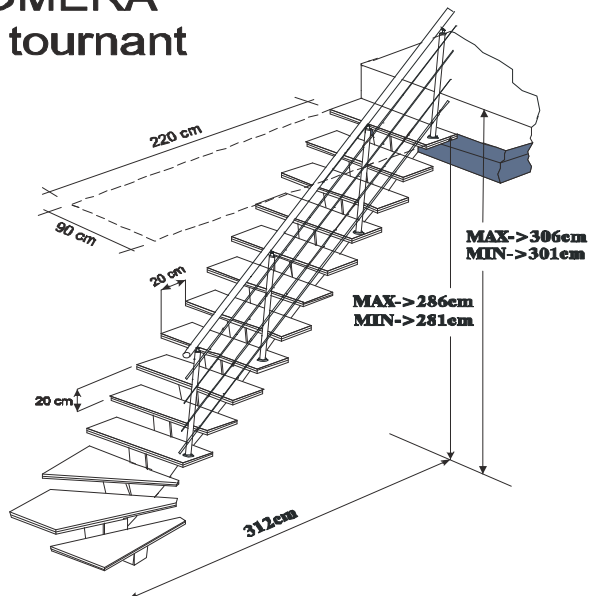

TAMBORA/GOMERA
RAMPE ALU POUR ESCALIER 1/4 T

AN 60303061

GOMERA
1/4 tournant

TAMBORA
1/4 TOURNANT

TAMBORA/GOMERA
RAMPE ALU POUR ESCALIER 1/4 T

AN 60303061

<p>3</p> <p>Ø = 16 mm</p> <p>3a 1075 mm = 8 3b 920 mm = 4</p>	<p>4</p> <p>=4</p>	<p>5</p> <p>=8</p>	<p>6</p> <p>GLUE</p> <p>=1</p>	<p>7</p> <p>Ø = 40 mm</p> <p>2a 1000 mm = 1 2b 1075 mm = 2</p> <p>=4</p>
<p>8</p> <p>M10</p> <p>A10</p> <p>Ø 10 MM</p> <p>=4</p>	<p>9</p> <p>3x35 mm</p> <p>=16+1</p>	<p>10</p> <p>=8</p>	<p>11</p> <p>4,2x45</p> <p>=16+1</p>	<p>12</p> <p>3,9x19</p> <p>=28+1</p>
<p>13</p> <p>Ø = 40 mm</p> <p>=2</p>	<p>14</p> <p>Ø 35 MM</p> <p>=2</p>	<p>15</p> <p>Ø 16 mm</p> <p>=8</p>	<p>16</p> <p>Ø 40 mm</p> <p>=2</p>	<p>17</p> <p>=8</p>