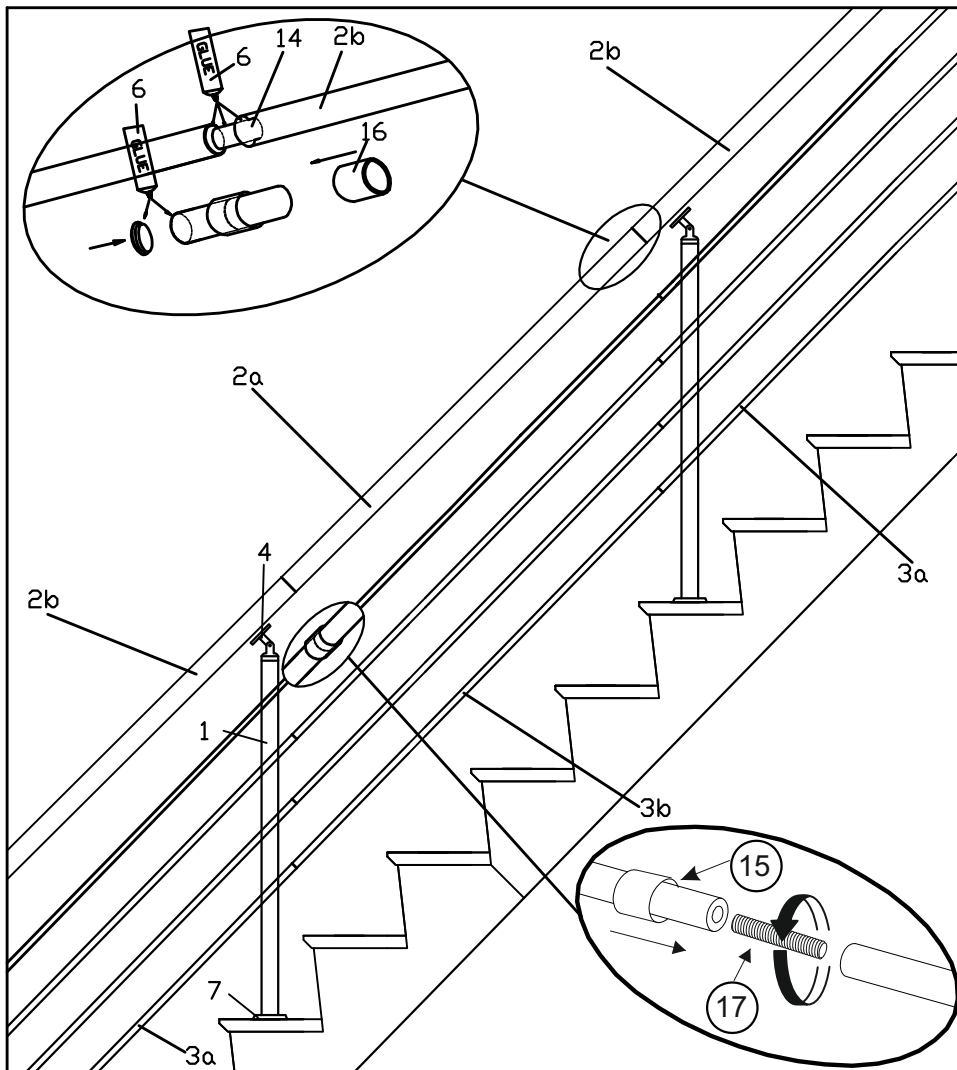

TAMBORA/GOMERA
RAMPE ALU POUR ESCALIER 1/4 T

AN 60303061

GOMERA
1/4 tournant

TAMBORA
1/4 TOURNANT

TAMBORA/GOMERA
RAMPE ALU POUR ESCALIER 1/4 T

AN 60303061

<p>3</p> <p>Ø = 16 mm</p> <p>3a 1075 mm = 8 3b 920 mm = 4</p>	<p>4</p> <p>=4</p>	<p>5</p> <p>=8</p>	<p>6</p> <p>GLUE</p> <p>=1</p>	<p>7</p> <p>Ø = 40 mm</p> <p>2a 1000 mm = 1 2b 1075 mm = 2</p> <p>=4</p>
<p>8</p> <p>M10</p> <p>A10</p> <p>Ø 10 MM</p> <p>=4</p>	<p>9</p> <p>3x35 mm</p> <p>=16+1</p>	<p>10</p> <p>=8</p>	<p>11</p> <p>4,2x45</p> <p>=16+1</p>	<p>12</p> <p>3,9x19</p> <p>=28+1</p>
<p>13</p> <p>Ø = 40 mm</p> <p>=2</p>	<p>14</p> <p>Ø 35 MM</p> <p>=2</p>	<p>15</p> <p>Ø 16 mm</p> <p>=8</p>	<p>16</p> <p>Ø 40 mm</p> <p>=2</p>	<p>17</p> <p>=8</p>