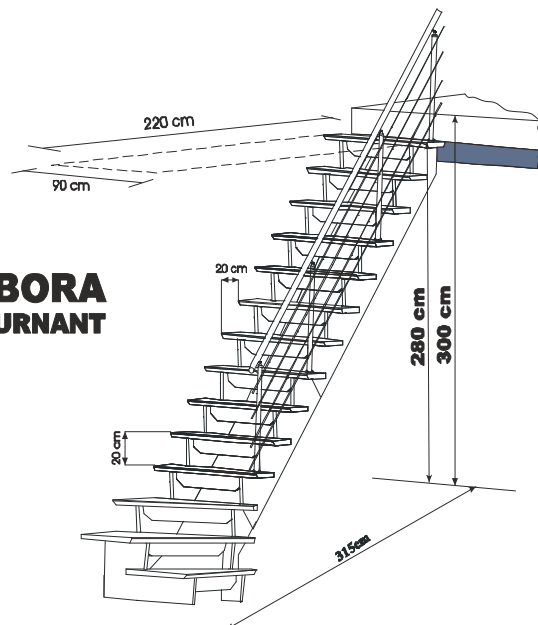

TAMBORA/GOMERA
RAMPE ALU POUR ESCALIER 1/4 T

AN 60303061

GOMERA
1/4 tournant

TAMBORA
1/4 TOURNANT

TAMBORA/GOMERA
RAMPE ALU POUR ESCALIER 1/4 T

AN 60303061

<p>3</p> <p>Ø = 16 mm</p> <p>3a 1075 mm = 8 3b 920 mm = 4</p>	<p>4</p> <p>=4</p>	<p>5</p> <p>=8</p>	<p>6</p> <p>GLUE</p> <p>=1</p>	<p>7</p> <p>Ø = 40 mm</p> <p>2a 1000 mm = 1 2b 1075 mm = 2</p> <p>=4</p>
<p>8</p> <p>M10</p> <p>A10</p> <p>Ø 10 MM</p> <p>=4</p>	<p>9</p> <p>3x35 mm</p> <p>=16+1</p>	<p>10</p> <p>=8</p>	<p>11</p> <p>4,2x45</p> <p>=16+1</p>	<p>12</p> <p>3,9x19</p> <p>=28+1</p>
<p>13</p> <p>Ø = 40 mm</p> <p>=2</p>	<p>14</p> <p>Ø 35 MM</p> <p>=2</p>	<p>15</p> <p>Ø 16 mm</p> <p>=8</p>	<p>16</p> <p>Ø 40 mm</p> <p>=2</p>	<p>17</p> <p>=8</p>