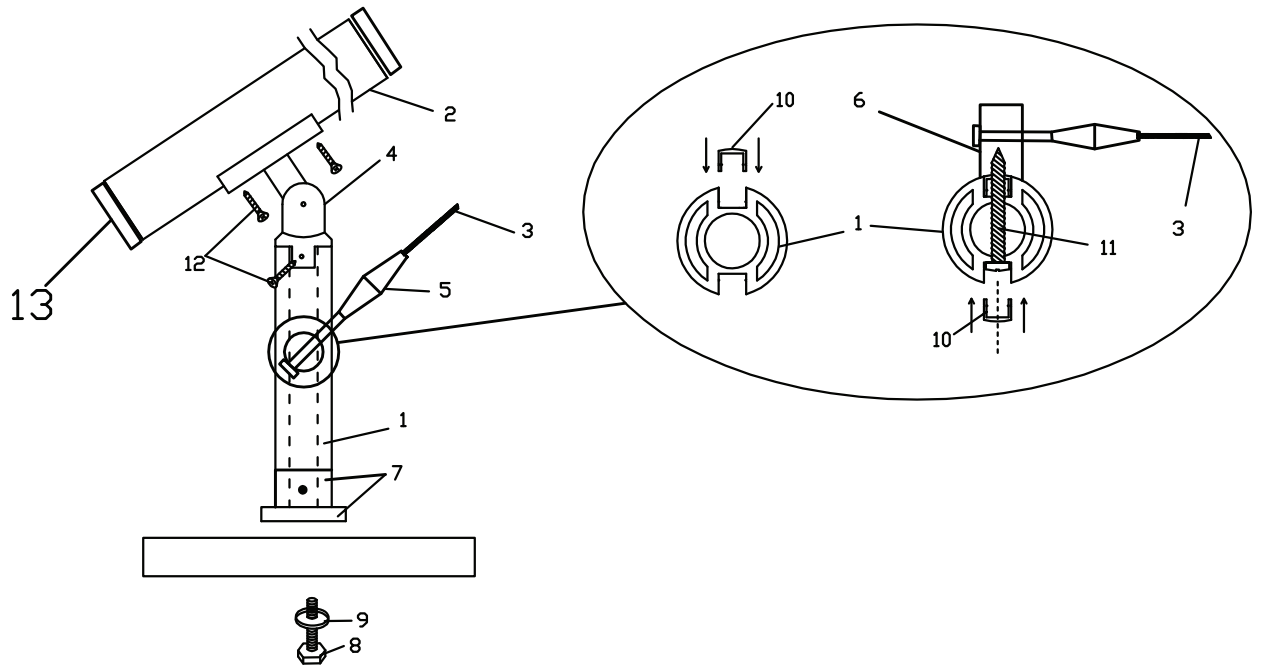

TAMBORA/GOMERA  
RAMPE A CABLES POUR ESCALIER 1/4 T

AN 60303063

**GOMERA**  
1/4 tournant

**TAMBORA**  
1/4 TOURNANT

TAMBORA/GOMERA AN 60303063  
RAMPE A CABLES POUR ESC. 1/4 T

<p>①</p>  <p>840 MM = 4</p>	<p>②</p>  <p>L 1000 = 1 L 1075 = 2</p>	<p>③</p>  <p>L 3200 = 4</p>	<p>④</p>  <p>= 4</p>	<p>⑤</p>  <p>= 8</p>
<p>⑥</p>  <p>= 16</p>	<p>⑦</p>  <p>= 4</p>	<p>⑧</p>  <p>= 4</p>	<p>⑨</p>  <p>= 4</p>	<p>⑩</p>  <p>= 8</p>
<p>⑪</p>  <p>4,2X45 = 20</p>	<p>⑫</p>  <p>3,9X19 = 20</p>	<p>⑬</p>  <p>= 2</p>	<p>⑭</p>	<p>⑮</p>