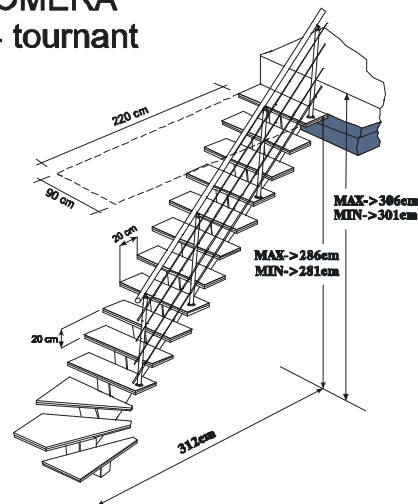

TAMBORA/GOMERA  
RAMPE A CABLES POUR ESCALIER 1/4 T

AN 60303063

**GOMERA**  
1/4 tournant

**TAMBORA**  
1/4 TOURNANT

TAMBORA/GOMERA AN 60303063  
RAMPE A CABLES POUR ESC. 1/4 T

<p>①</p>  <p>840 MM = 4</p>	<p>②</p>  <p>L 1000 = 1 L 1075 = 2</p>	<p>③</p>  <p>L 3200 = 4</p>	<p>④</p>  <p>= 4</p>	<p>⑤</p>  <p>= 8</p>
<p>⑥</p>  <p>= 16</p>	<p>⑦</p>  <p>= 4</p>	<p>⑧</p>  <p>= 4</p>	<p>⑨</p>  <p>= 4</p>	<p>⑩</p>  <p>= 8</p>
<p>⑪</p>  <p>4,2X45 = 20</p>	<p>⑫</p>  <p>3,9X19 = 20</p>	<p>⑬</p>  <p>= 2</p>	<p>⑭</p>	<p>⑮</p>