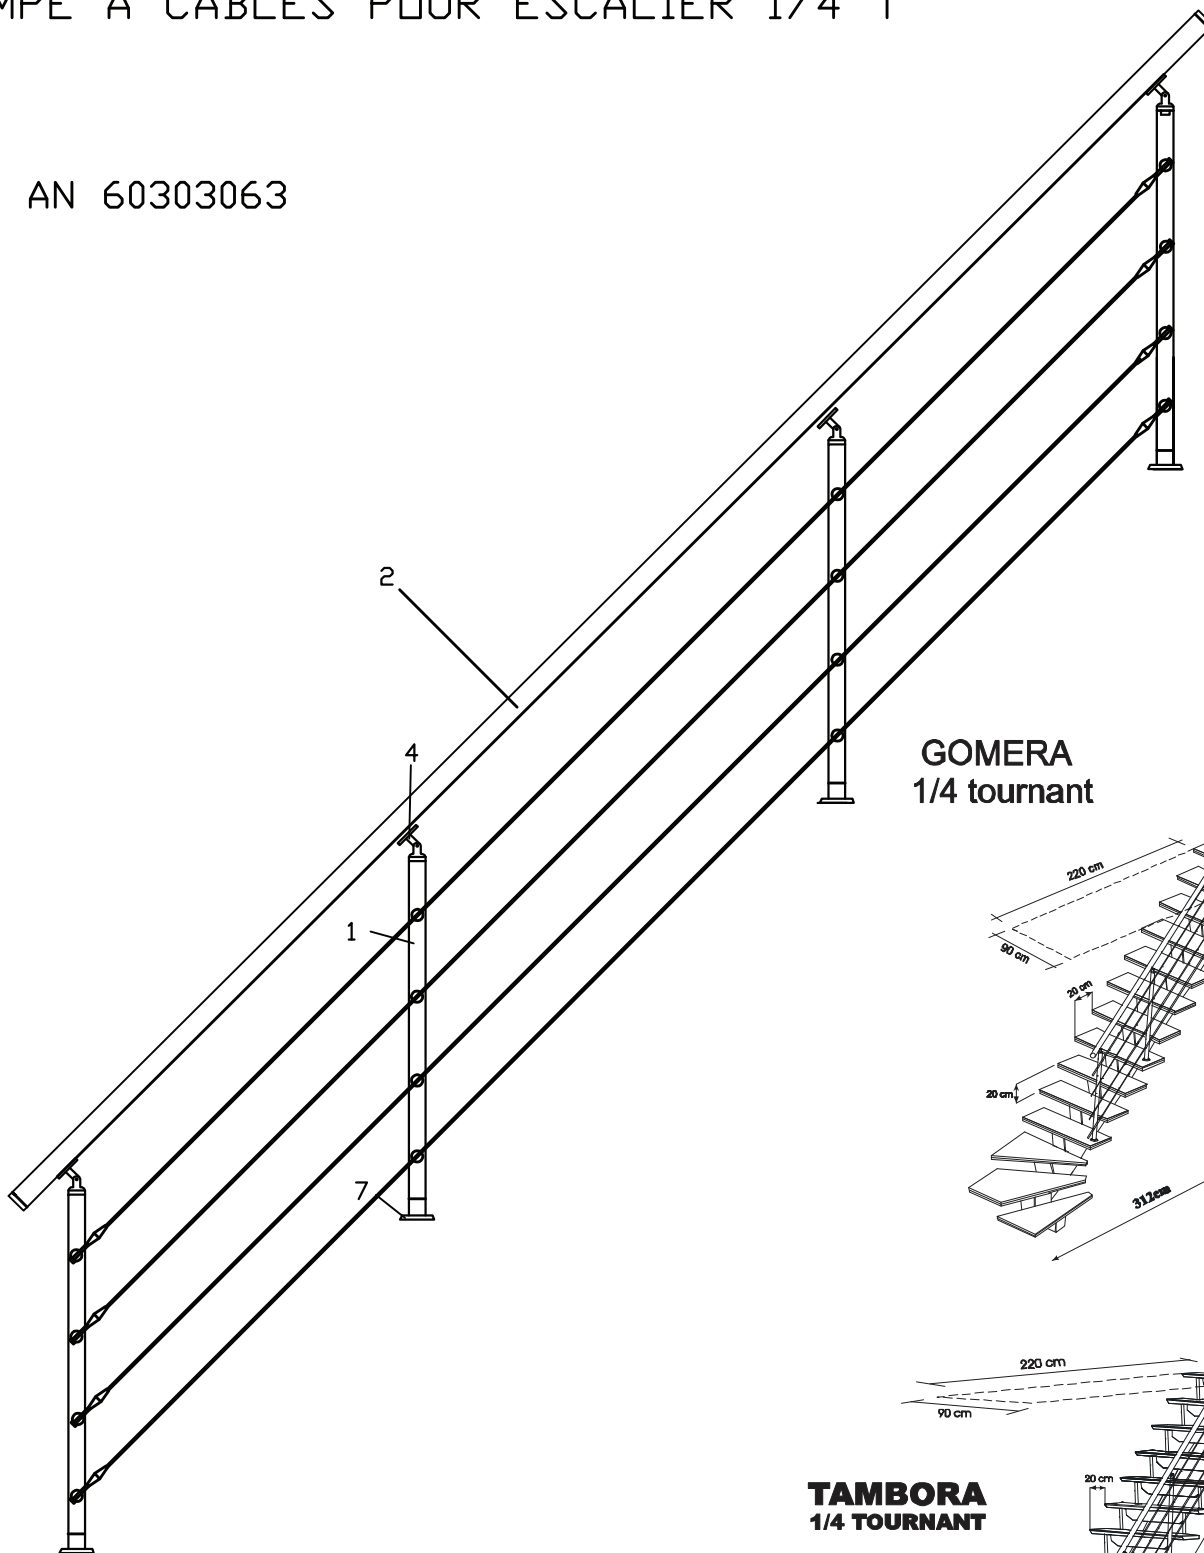

TAMBORA/GOMERA  
RAMPE A CABLES POUR ESCALIER 1/4 T

AN 60303063

**GOMERA**  
1/4 tournant

**TAMBORA**  
1/4 TOURNANT

TAMBORA/GOMERA AN 60303063  
RAMPE A CABLES POUR ESC. 1/4 T

<p>①</p>  <p>840 MM = 4</p>	<p>②</p>  <p>L 1000 = 1 L 1075 = 2</p>	<p>③</p>  <p>L 3200 = 4</p>	<p>④</p>  <p>= 4</p>	<p>⑤</p>  <p>= 8</p>
<p>⑥</p>  <p>= 16</p>	<p>⑦</p>  <p>= 4</p>	<p>⑧</p>  <p>= 4</p>	<p>⑨</p>  <p>= 4</p>	<p>⑩</p>  <p>= 8</p>
<p>⑪</p>  <p>4,2X45 = 20</p>	<p>⑫</p>  <p>3,9X19 = 20</p>	<p>⑬</p>  <p>= 2</p>	<p>⑭</p>	<p>⑮</p>