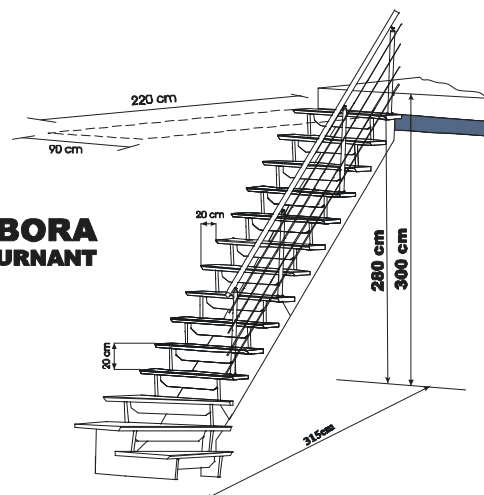

TAMBORA/GOMERA  
RAMPE A CABLES POUR ESCALIER 1/4 T

AN 60303063

**GOMERA**  
1/4 tournant

**TAMBORA**  
1/4 TOURNANT

TAMBORA/GOMERA AN 60303063  
RAMPE A CABLES POUR ESC. 1/4 T

<p>①</p>  <p>840 MM = 4</p>	<p>②</p>  <p>L 1000 = 1 L 1075 = 2</p>	<p>③</p>  <p>L 3200 = 4</p>	<p>④</p>  <p>= 4</p>	<p>⑤</p>  <p>= 8</p>
<p>⑥</p>  <p>= 16</p>	<p>⑦</p>  <p>= 4</p>	<p>⑧</p>  <p>= 4</p>	<p>⑨</p>  <p>= 4</p>	<p>⑩</p>  <p>= 8</p>
<p>⑪</p>  <p>4,2X45 = 20</p>	<p>⑫</p>  <p>3,9X19 = 20</p>	<p>⑬</p>  <p>= 2</p>	<p>⑭</p>	<p>⑮</p>