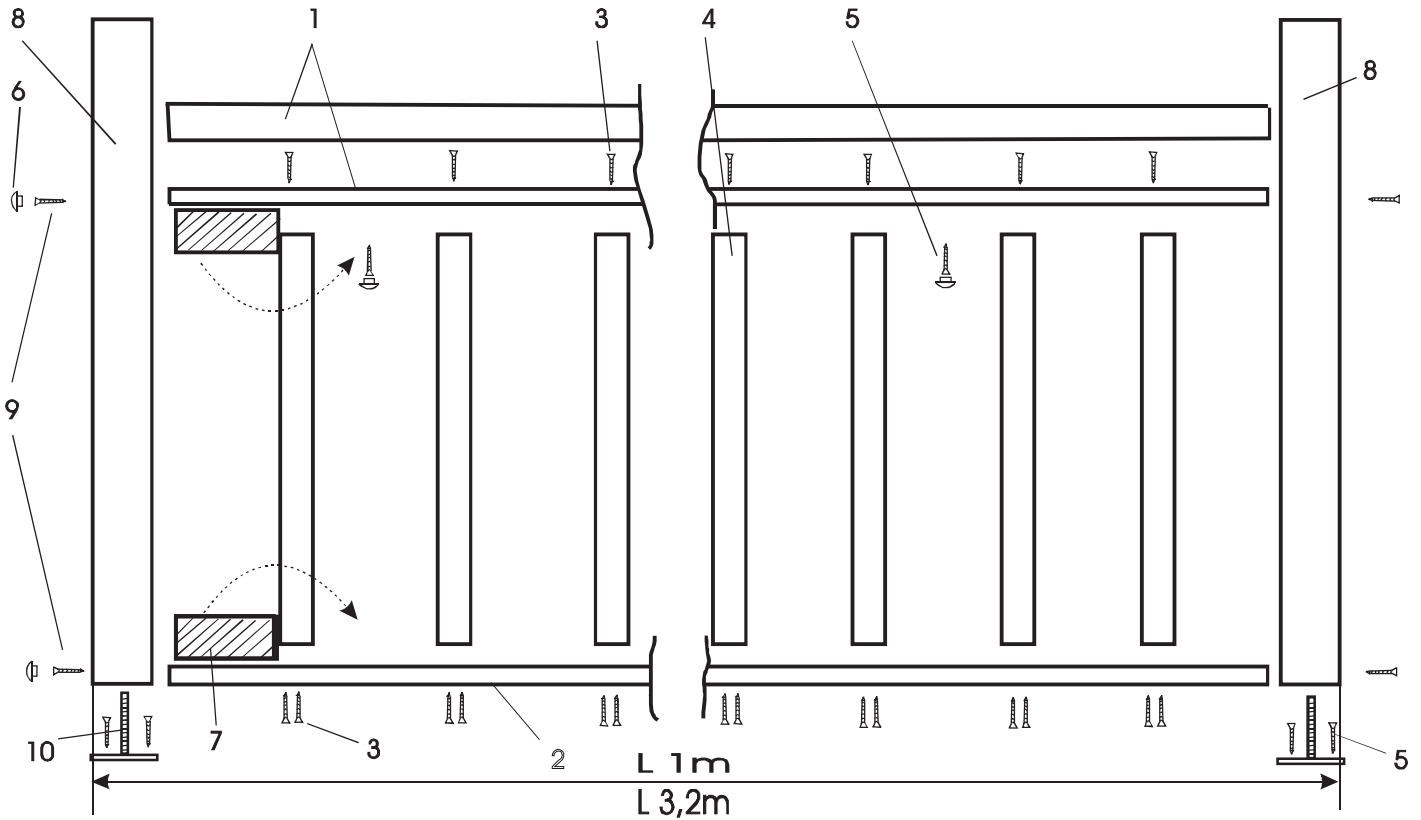

TRADI ECO

GARDE CORPS BALUSTRES MOULUREES

<p>1</p> <p>=1</p>	<p>2</p> <p>=1</p>	<p>3</p> <p>4x40 L 1m = 15 L 3,2m = 57</p>	<p>4</p> <p>L 1m = 5 L 3,2m = 19</p>	<p>5</p> <p>4x45 L 1m = 10 L 3,2m = 12</p>
<p>6</p> <p>L 1m = 8 L 3,2m = 10</p>	<p>7</p> <p>L 1m; a = 101,7 mm L 3,2m; a = 105,5 mm</p> <p>=2</p>	<p>8</p> <p>=2</p>	<p>9</p> <p>5x60</p> <p>=6</p>	<p>10</p> <p>=2</p>