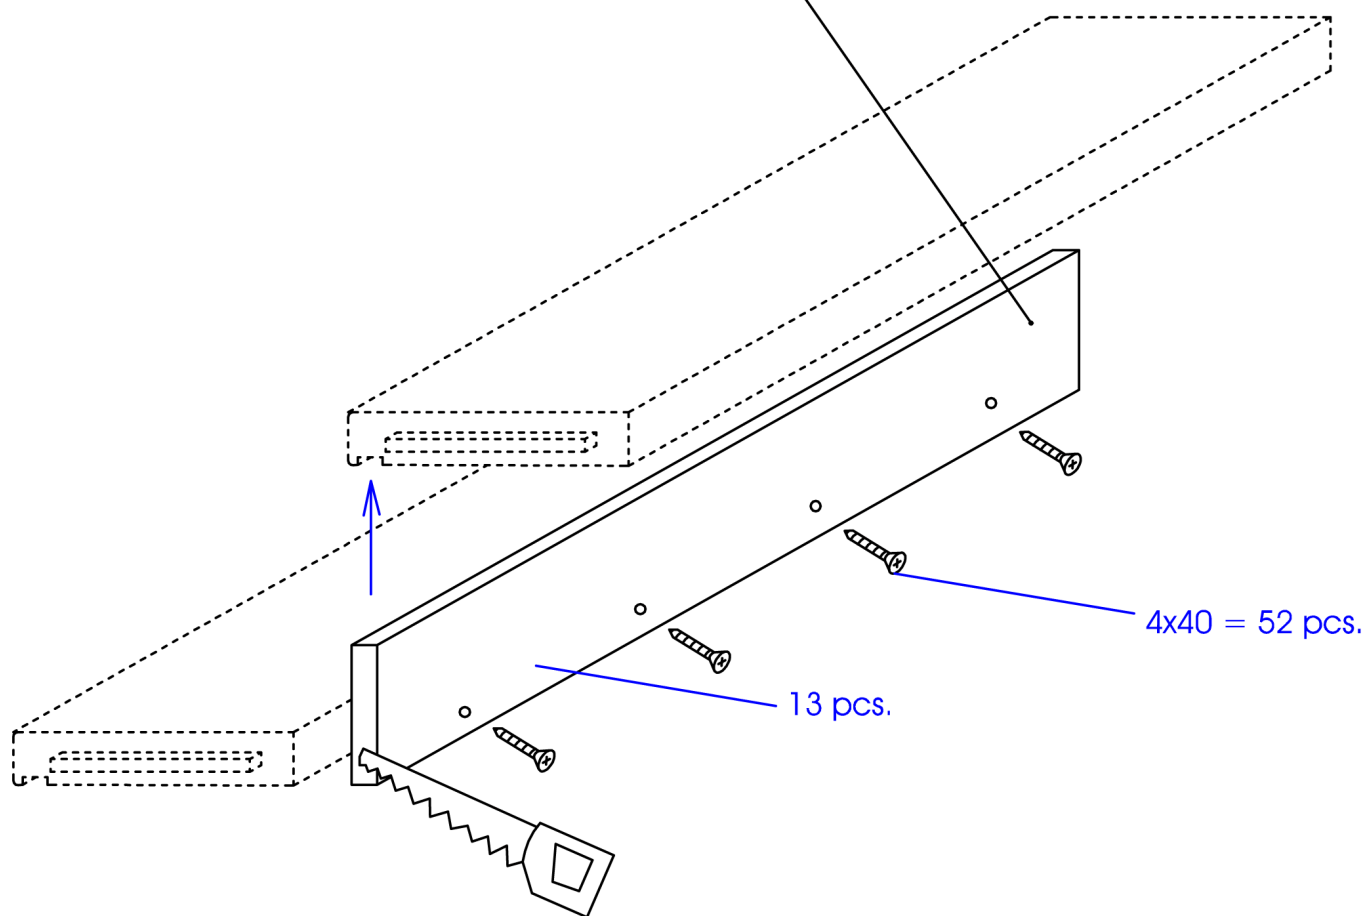

# Tradi Eco contremarche escalier droit

4x40 = 52 pcs.

13 pcs.

# Tradi Eco

RAMPE TRADITIONNELLE BALUSTRES  
MOULURE POUR ESCALIER DROIT

①

Ø 12

=16

②

5x60mm

=4

③

=1

④

=13

⑤

4x40mm

=64

⑥