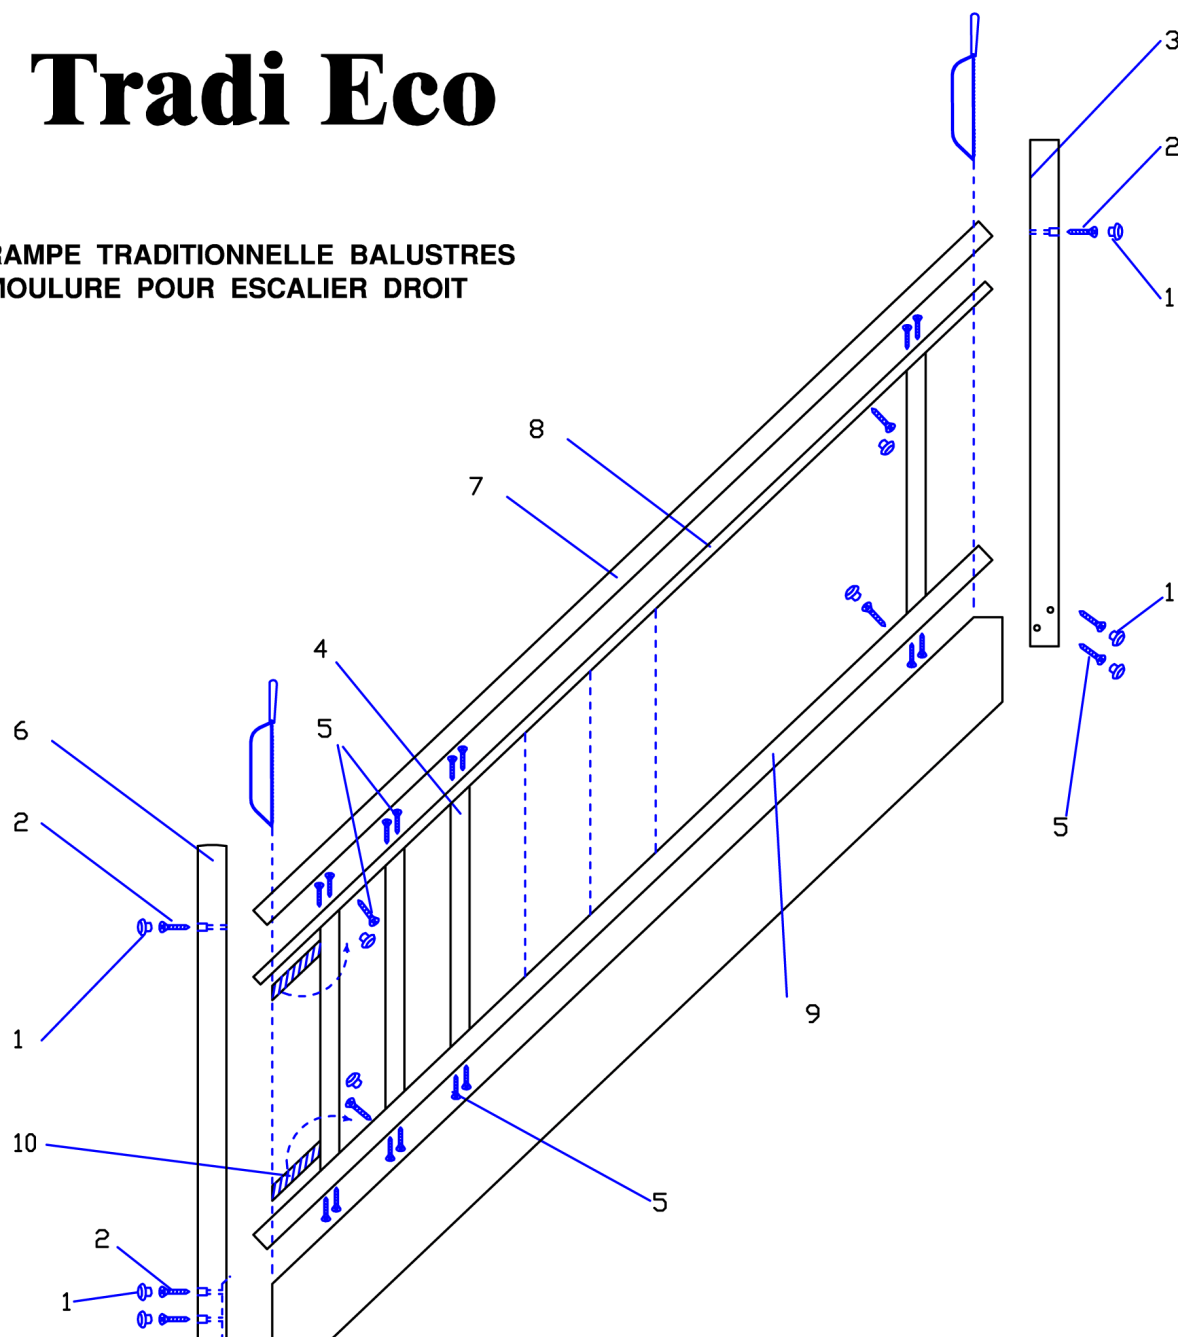

# Tradi Eco contremarche escalier droit

4x40 = 52 pcs.

13 pcs.

# Tradi Eco

RAMPE TRADITIONNELLE BALUSTRES  
MOULURE POUR ESCALIER DROIT

①

Ø 12

=16

②

5x60mm

=4