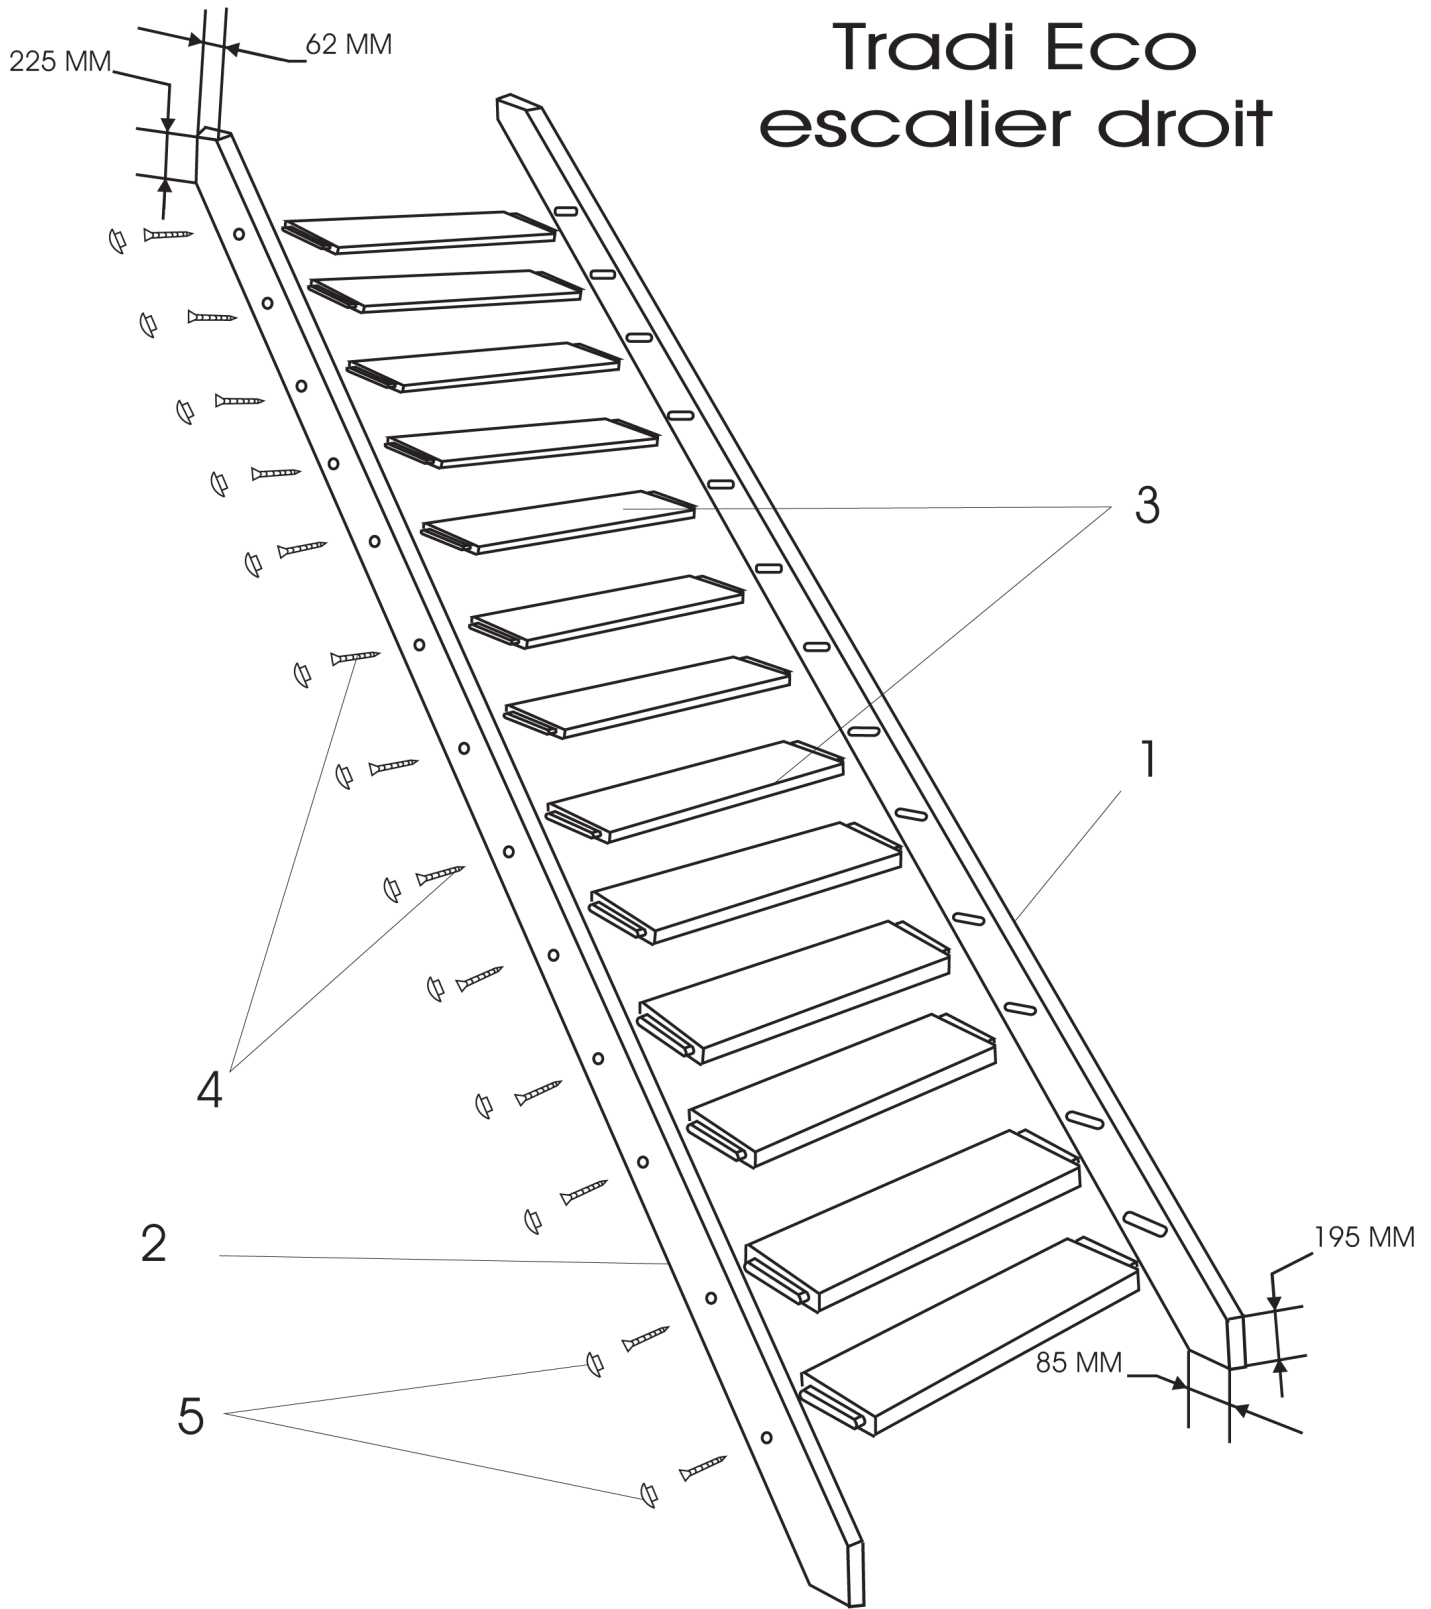

# Tradi Eco contremarche escalier droit

4x40 = 52 pcs.

13 pcs.

# Tradi Eco

RAMPE TRADITIONNELLE BALUSTRES  
MOULURE POUR ESCALIER DROIT

①

Ø 12

=16

②

5x60mm

=4