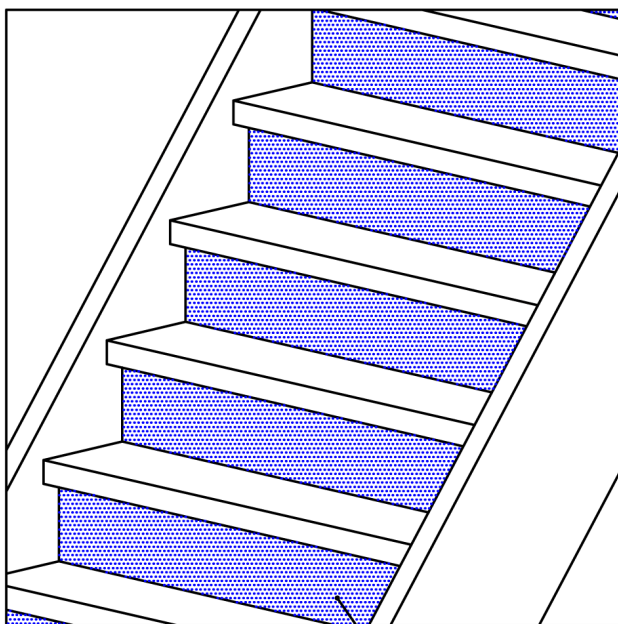

# Tradi Eco contremarche escalier droit

4x40 = 52 pcs.

13 pcs.

# Tradi Eco escalier droit

# Tradi Eco

RAMPE TRADITIONNELLE BALUSTRES  
MOULURE POUR ESCALIER DROIT

①

Ø 12

=16

②

5x60mm

=4