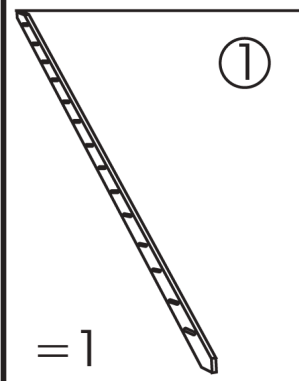

# Tradi Eco contremarche escalier droit

4x40 = 52 pcs.

13 pcs.

# Tradi Eco

RAMPE TRADITIONNELLE BALUSTRES  
MOULURE POUR ESCALIER DROIT

①

Ø 12

=16

②

5x60mm

=4

③

=1

④

=13

⑤

4x40mm

=64

⑥