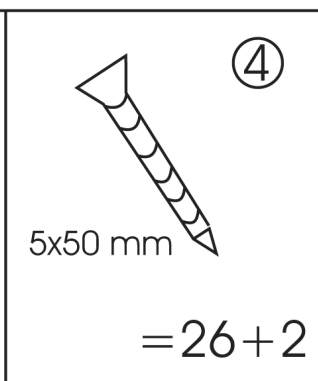

# Tradi Eco contremarche escalier droit

4x40 = 52 pcs.

13 pcs.

# Tradi Eco

RAMPE TRADITIONNELLE BALUSTRES  
MOULURE POUR ESCALIER DROIT

①

Ø 12

=16

②

5x60mm

=4

③

=1

④

=13

⑤

4x40mm

=64

⑥