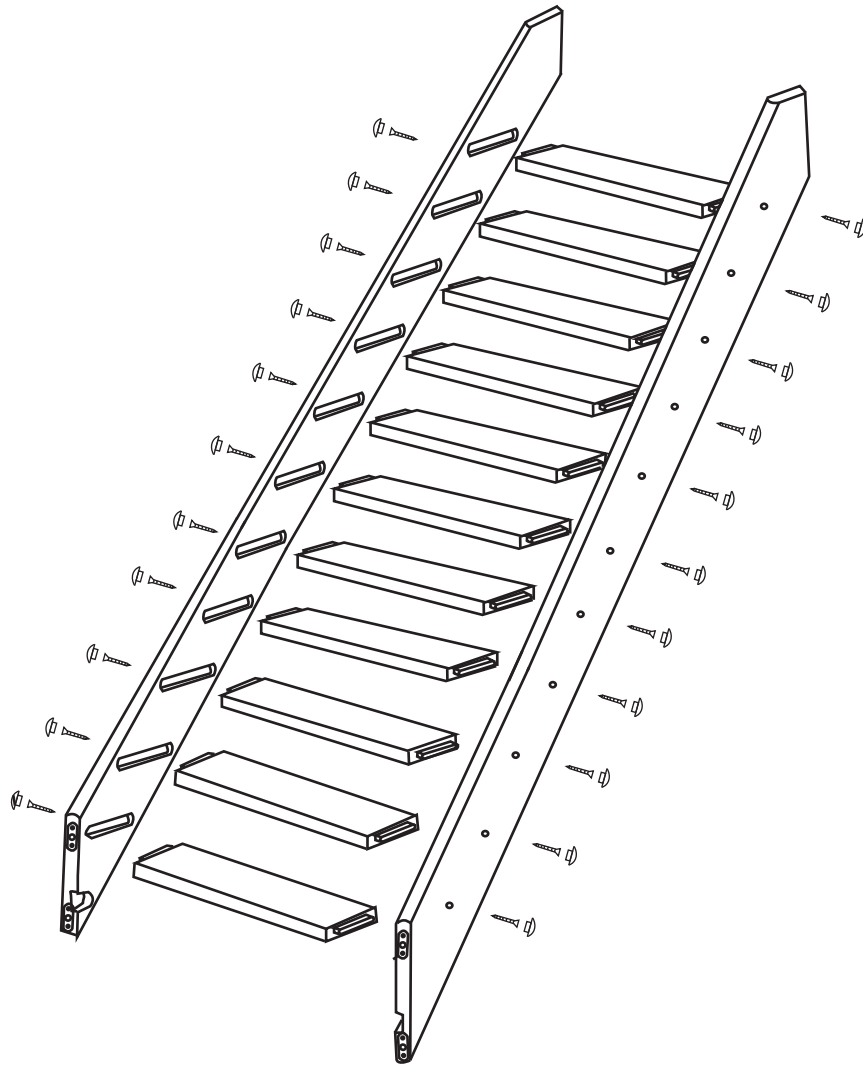

## Escalier 1/4 tournant

**SO GEM** Group  
[www.sogem-sa.com](http://www.sogem-sa.com)

Ø 12

= 20 + 2

= 20 + 2

TRADI ECO

QUARTIER TOURNANT

<p>①</p> <p>=2</p>	<p>②</p> <p>5x60mm</p> <p>=17</p>	<p>③</p> <p>Ø12</p> <p>=13</p>	<p>④</p> <p>=2</p>	<p>⑤</p> <p>=1</p>	<p>⑥</p> <p>=1</p>	<p>⑦</p> <p>=1</p>	<p>⑧</p> <p>=1</p>
<p>⑨</p> <p>=1</p>	<p>⑩</p> <p>=1</p>	<p>⑪</p> <p>=1</p>	<p>⑫</p> <p>=1</p>	<p>⑬</p> <p>Ø40 x 7</p> <p>=2</p>	<p>⑭</p> <p>Ø20</p> <p>=2</p>	<p>⑮</p> <p>=2</p>	<p>⑯</p> <p>=2</p>
○	○	○	○	○	○	○	○

# Tradi Eco

RAMPE TRADITIONNELLE BALUSTRES  
MOULURE POUR ESCALIER 1/4 TOURNANT

**SOGEM** Group  
www.sogem-sa.com

<p>①</p>  <p>Ø 12</p> <p>=14</p>	<p>②</p>  <p>5x60mm</p> <p>=2</p>	<p>③</p>  <p>=1</p>	<p>④</p>  <p>=9</p>	<p>⑤</p>  <p>4x40mm</p> <p>=48</p>	<p>⑥</p>  <p>=1</p>
<p>⑦</p>  <p>=1</p>	<p>⑧</p>  <p>=1</p>	<p>⑨</p>  <p>=1</p>	<p>⑩</p>  <p>=2</p>		