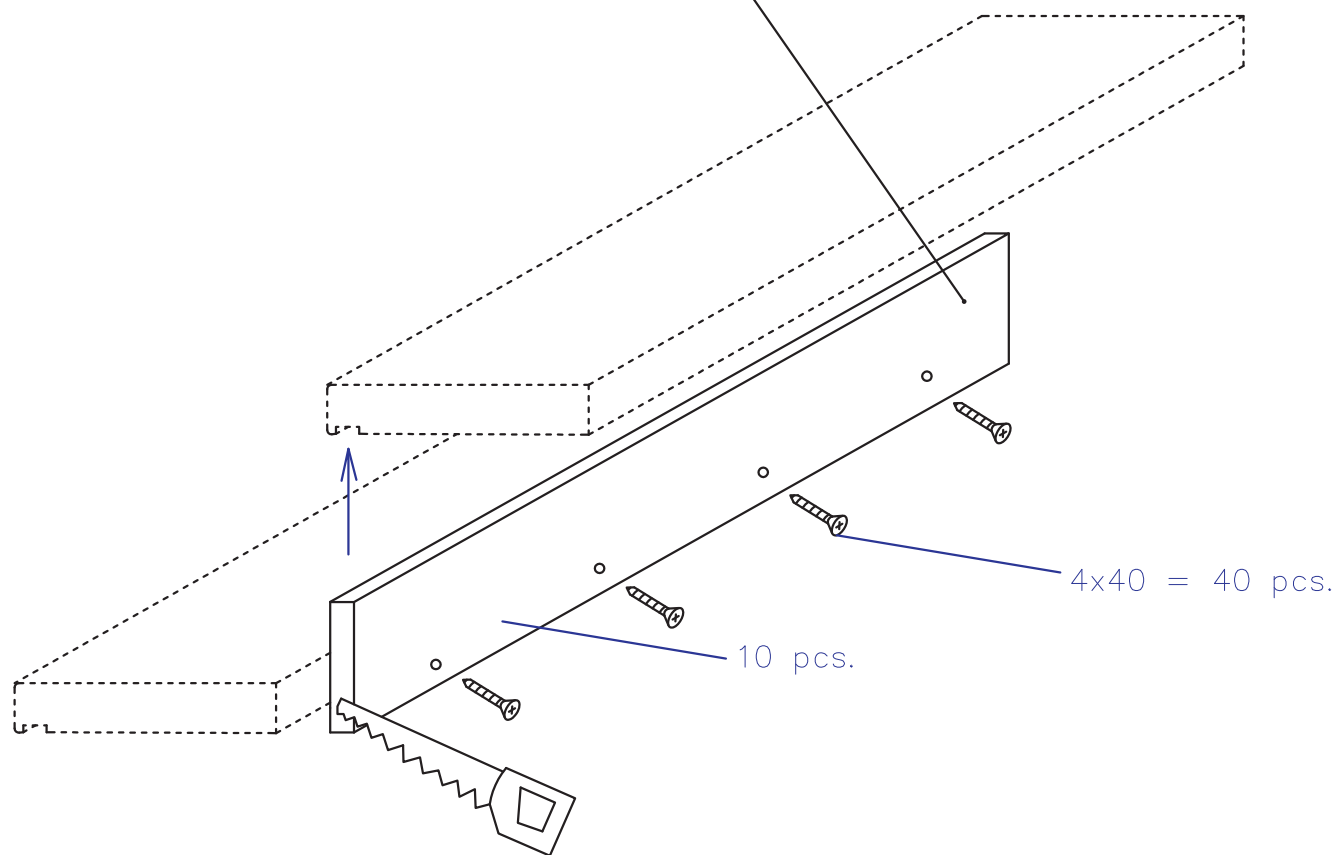

Tradi Eco contremarche escalier QT

25.02.2010