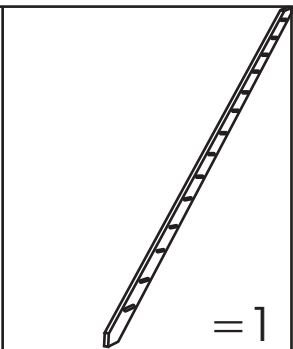

## Escalier 1/4 tournant

**SO GEM** Group  
[www.sogem-sa.com](http://www.sogem-sa.com)

Ø 12

= 20 + 2

= 20 + 2

TRADI ECO

QUARTIER TOURNANT

<p>①</p> <p>=2</p>	<p>②</p> <p>5x60mm</p> <p>=17</p>	<p>③</p> <p>Ø12</p> <p>=13</p>	<p>④</p> <p>=2</p>	<p>⑤</p> <p>=1</p>	<p>⑥</p> <p>=1</p>	<p>⑦</p> <p>=1</p>	<p>⑧</p> <p>=1</p>
<p>⑨</p> <p>=1</p>	<p>⑩</p> <p>=1</p>	<p>⑪</p> <p>=1</p>	<p>⑫</p> <p>=1</p>	<p>⑬</p> <p>Ø40 x 7</p> <p>=2</p>	<p>⑭</p> <p>Ø20</p> <p>=2</p>	<p>⑮</p> <p>=2</p>	<p>⑯</p> <p>=2</p>
○	○	○	○	○	○	○	○