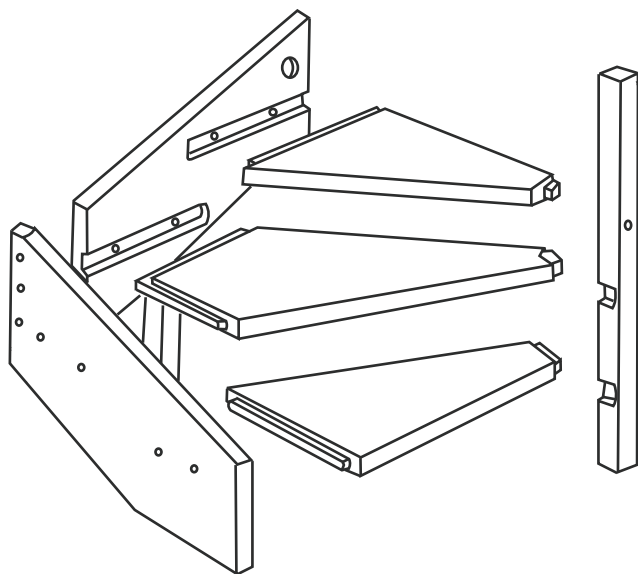

## Escalier 1/4 tournant

**SO GEM** Group  
[www.sogem-sa.com](http://www.sogem-sa.com)

Ø 12

= 20 + 2

= 20 + 2

TRADI ECO

QUARTIER TOURNANT

<p>①</p> <p>=2</p>	<p>②</p> <p>5x60mm</p> <p>=17</p>	<p>③</p> <p>Ø12</p> <p>=13</p>	<p>④</p> <p>=2</p>	<p>⑤</p> <p>=1</p>	<p>⑥</p> <p>=1</p>	<p>⑦</p> <p>=1</p>	<p>⑧</p> <p>=1</p>
<p>⑨</p> <p>=1</p>	<p>⑩</p> <p>=1</p>	<p>⑪</p> <p>=1</p>	<p>⑫</p> <p>=1</p>	<p>⑬</p> <p>Ø40 x 7</p> <p>=2</p>	<p>⑭</p> <p>Ø20</p> <p>=2</p>	<p>⑮</p> <p>=2</p>	<p>⑯</p> <p>=2</p>
○	○	○	○	○	○	○	○