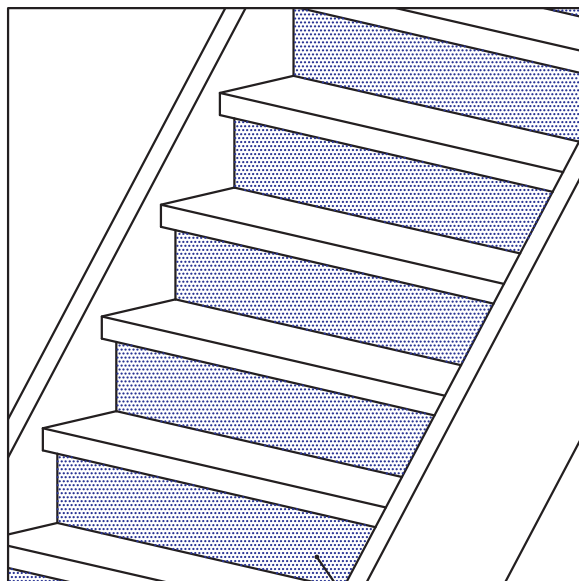

Tradi Eco contremarche escalier QT

25.02.2010