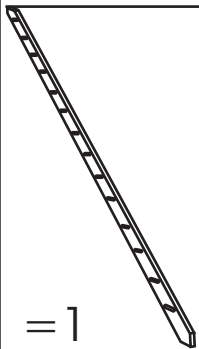

## Escalier 1/4 tournant

**SO GEM** Group  
[www.sogem-sa.com](http://www.sogem-sa.com)

Ø 12

= 20 + 2

= 20 + 2

TRADI ECO

QUARTIER TOURNANT

<p>①</p> <p>=2</p>	<p>②</p> <p>5x60mm</p> <p>=17</p>	<p>③</p> <p>Ø12</p> <p>=13</p>	<p>④</p> <p>=2</p>	<p>⑤</p> <p>=1</p>	<p>⑥</p> <p>=1</p>	<p>⑦</p> <p>=1</p>	<p>⑧</p> <p>=1</p>
<p>⑨</p> <p>=1</p>	<p>⑩</p> <p>=1</p>	<p>⑪</p> <p>=1</p>	<p>⑫</p> <p>=1</p>	<p>⑬</p> <p>Ø40 x 7</p> <p>=2</p>	<p>⑭</p> <p>Ø20</p> <p>=2</p>	<p>⑮</p> <p>=2</p>	<p>⑯</p> <p>=2</p>
○	○	○	○	○	○	○	○