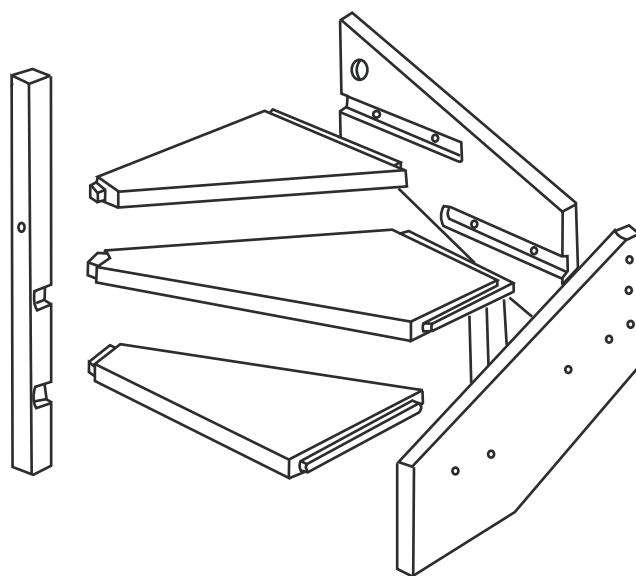

TRADI ECO QT DROIT