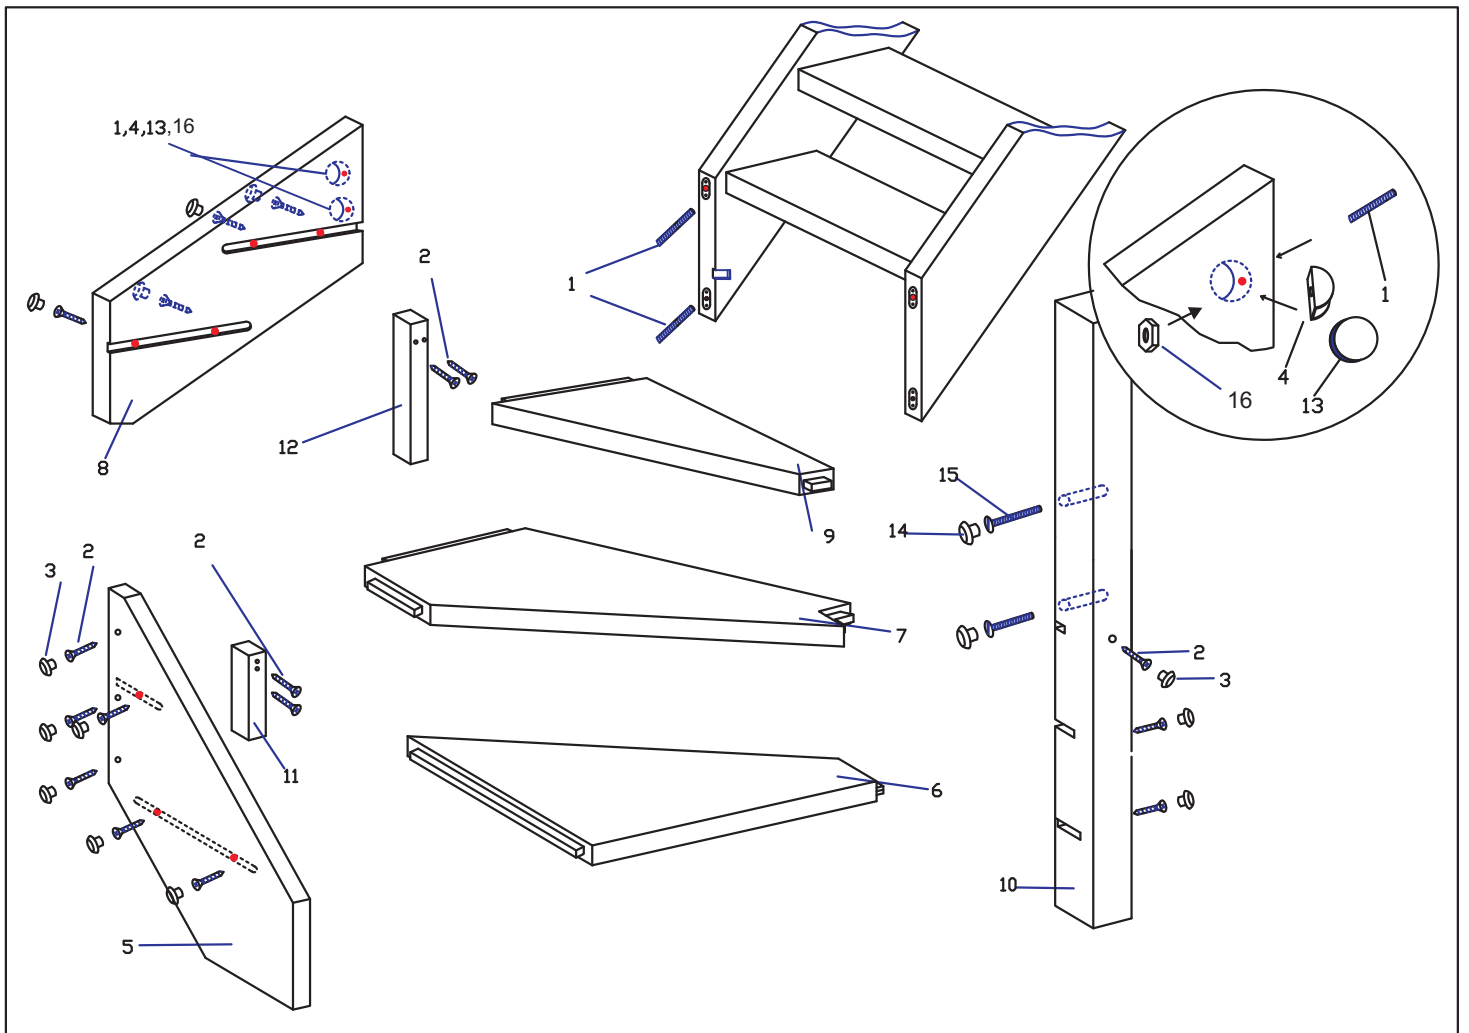

## Escalier 1/4 tournant

**SO GEM** Group  
[www.sogem-sa.com](http://www.sogem-sa.com)

Ø 12

= 20 + 2

= 20 + 2

TRADI ECO

QUARTIER TOURNANT

<p>①</p> <p>=2</p>	<p>②</p> <p>5x60mm</p> <p>=17</p>	<p>③</p> <p>Ø12</p> <p>=13</p>	<p>④</p> <p>=2</p>	<p>⑤</p> <p>=1</p>	<p>⑥</p> <p>=1</p>	<p>⑦</p> <p>=1</p>	<p>⑧</p> <p>=1</p>
<p>⑨</p> <p>=1</p>	<p>⑩</p> <p>=1</p>	<p>⑪</p> <p>=1</p>	<p>⑫</p> <p>=1</p>	<p>⑬</p> <p>Ø40 x 7</p> <p>=2</p>	<p>⑭</p> <p>Ø20</p> <p>=2</p>	<p>⑮</p> <p>=2</p>	<p>⑯</p> <p>=2</p>
○	○	○	○	○	○	○	○

# Tradi Eco

RAMPE TRADITIONNELLE BALUSTRES  
MOULURE POUR ESCALIER 1/4 TOURNANT

**SOGEM** Group  
www.sogem-sa.com

<p>①</p>  <p>Ø 12</p> <p>=14</p>	<p>②</p>  <p>5x60mm</p> <p>=2</p>	<p>③</p>  <p>=1</p>	<p>④</p>  <p>=9</p>	<p>⑤</p>  <p>4x40mm</p> <p>=48</p>	<p>⑥</p>  <p>=1</p>
<p>⑦</p>  <p>=1</p>	<p>⑧</p>  <p>=1</p>	<p>⑨</p>  <p>=1</p>	<p>⑩</p>  <p>=2</p>		