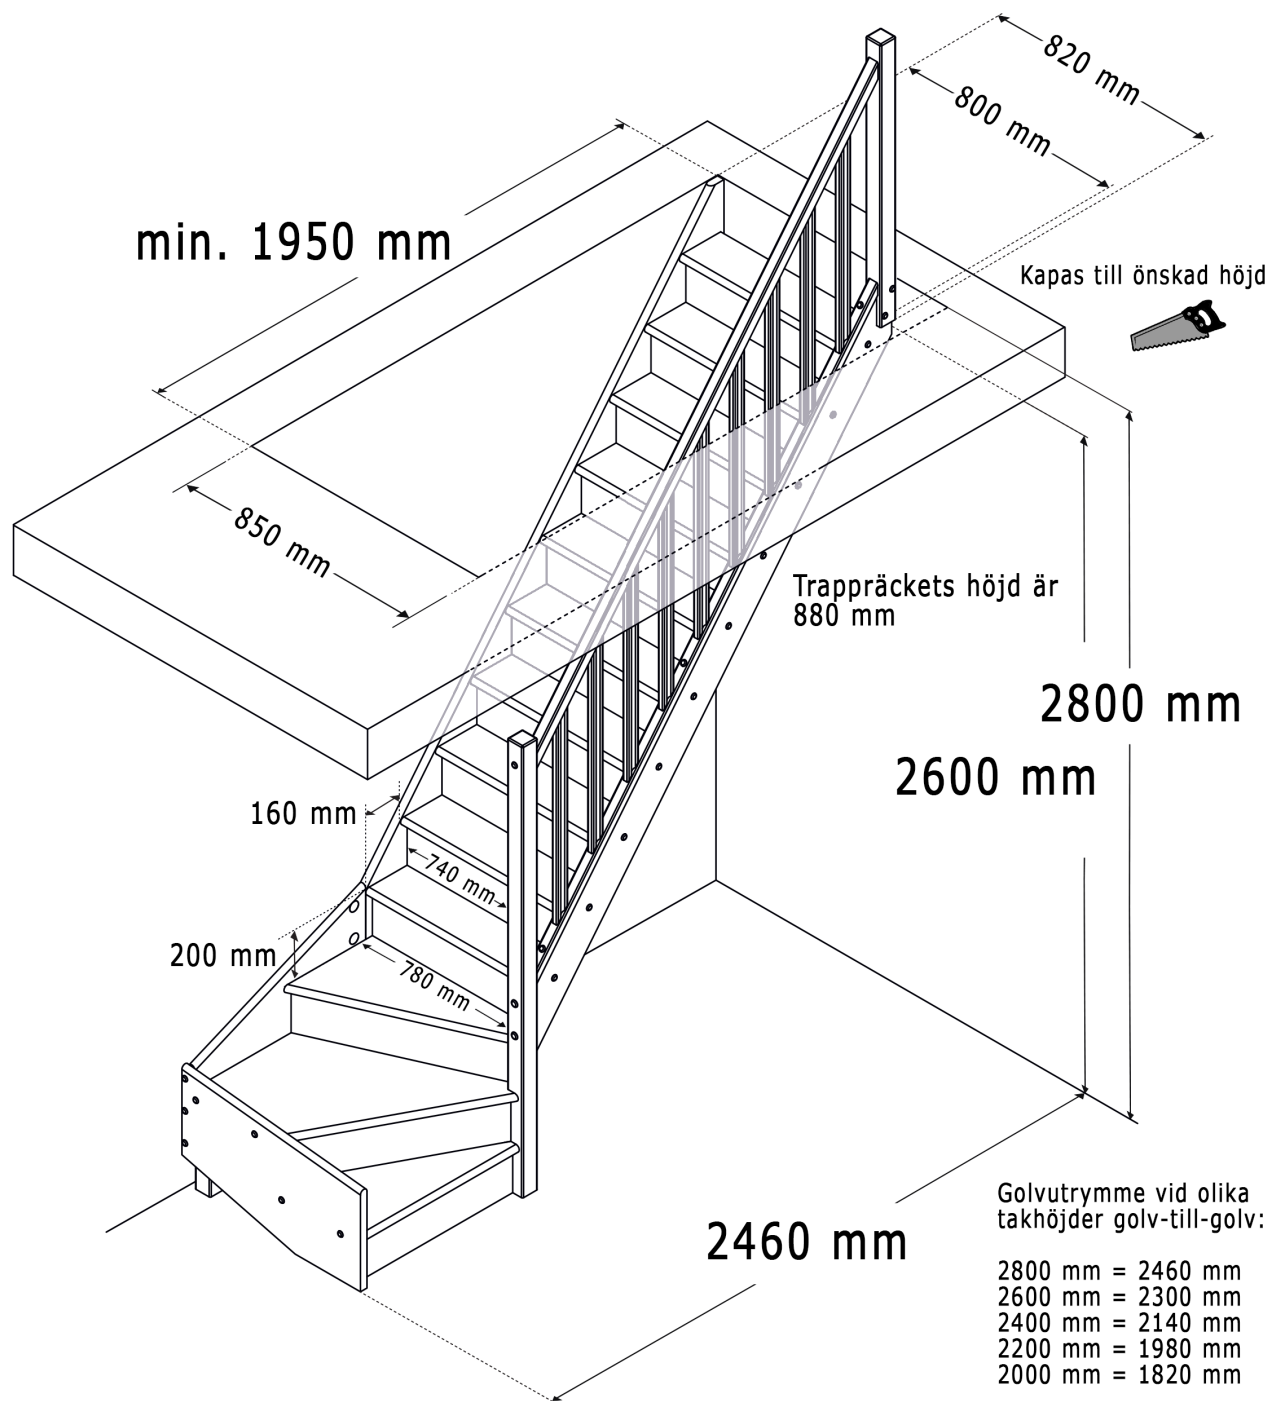

Tradi Eco Loftrappa

Bilden visar Tradi Eco loftrappa, högerviden i massiv obehandlad ek.

Tradi Eco rak i ek

Enkel loftrappa i massiv obehandlad ek eller gran. Finns som rak, vänster eller högerviden.

- Enkel och snabb montering utan specialverktyg.
- Max takhöjd golv-till-golv 2800 mm.
- Trappräcke samt sättsteg ingår alltid.
- Trappan levereras omonterad samt i fullängd. Kapas vid behov.
- Vikttestad till 150 kg.

Tradi Eco Loftrappa

Bilderna visar Tradi Eco loftrappa högerviden samt rak i massiv gran.

Bilden visar tillval av extra trappräcke till övervåningen.

Tradi Eco Loftrappa Vriden

Teknisk information

Detta är en lågpristrappa. Kvistar samt lagningar förekommer.