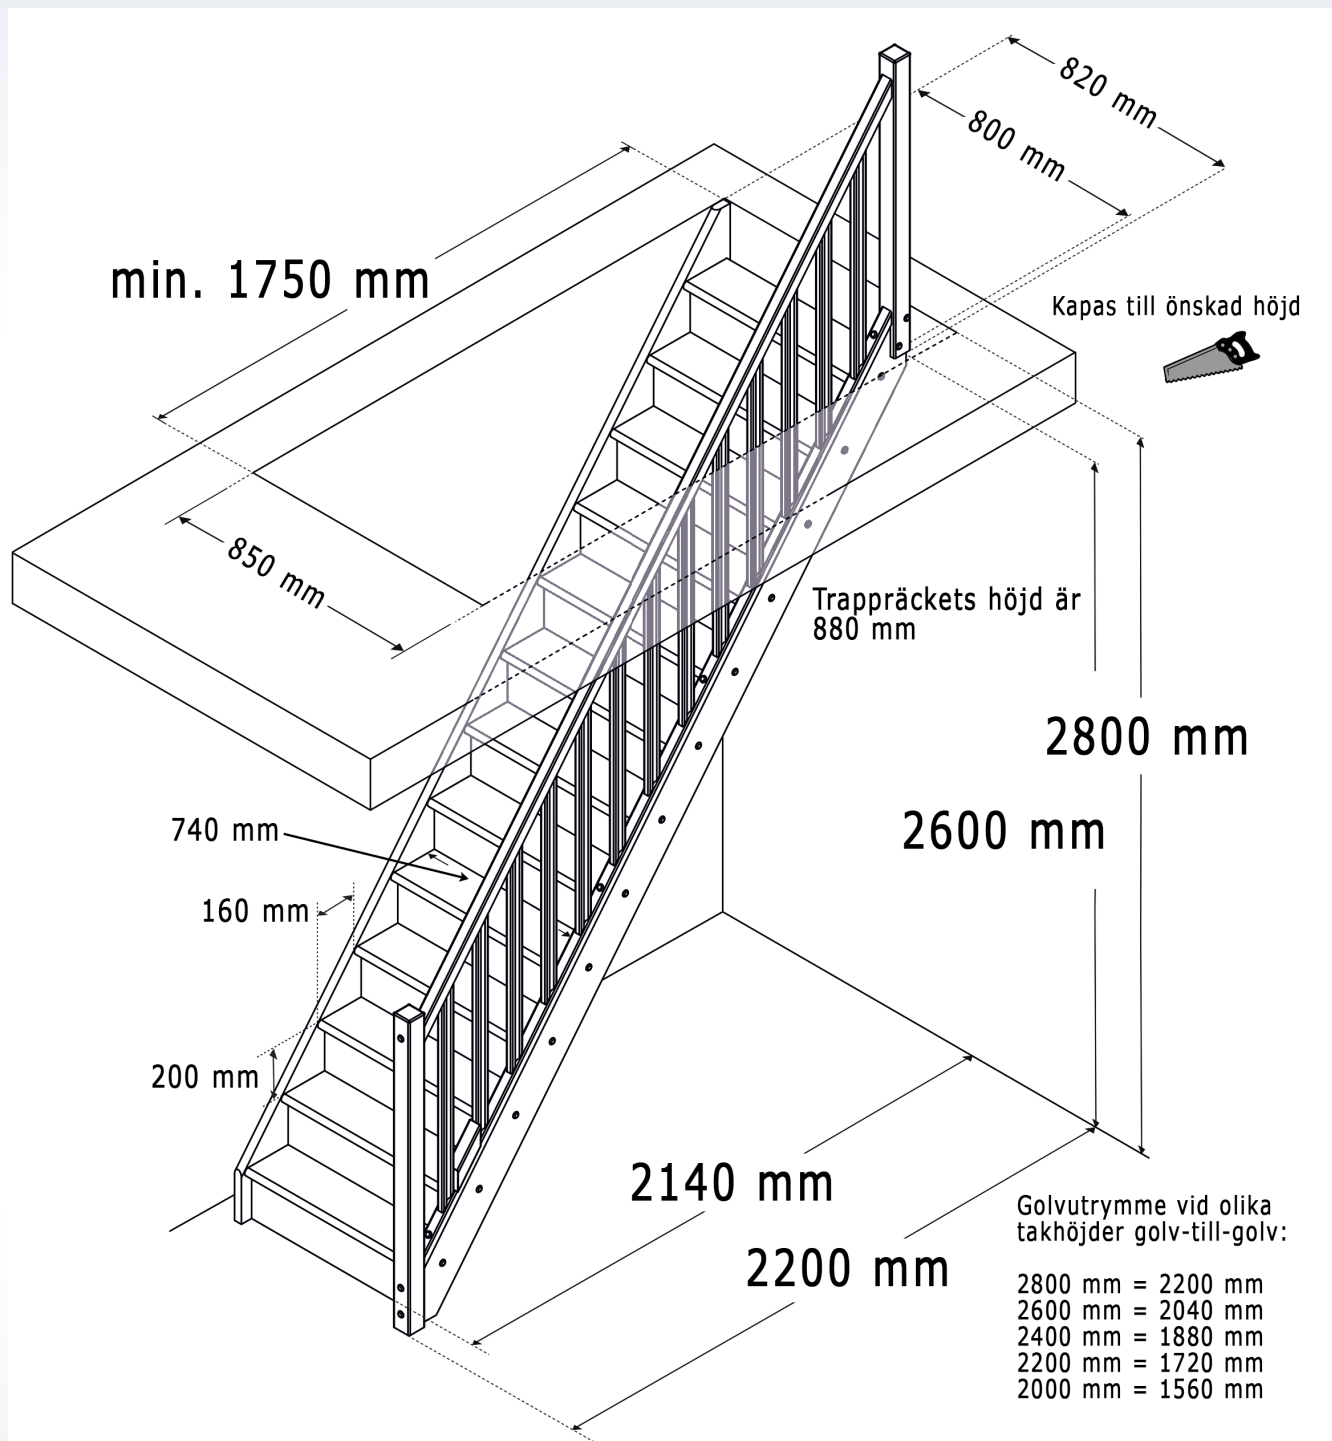

Tradi Eco Lofftrappa Rak

Teknisk information

Detta är en lågpristrappa. Kvistar samt lagningar förekommer.

ByggEra AB
Box 314
192 30 Sollentuna

ByggEra

Telefon: 08 - 626 90 21
E-mail: info@byggera.se
Hemsida: www.byggera.se