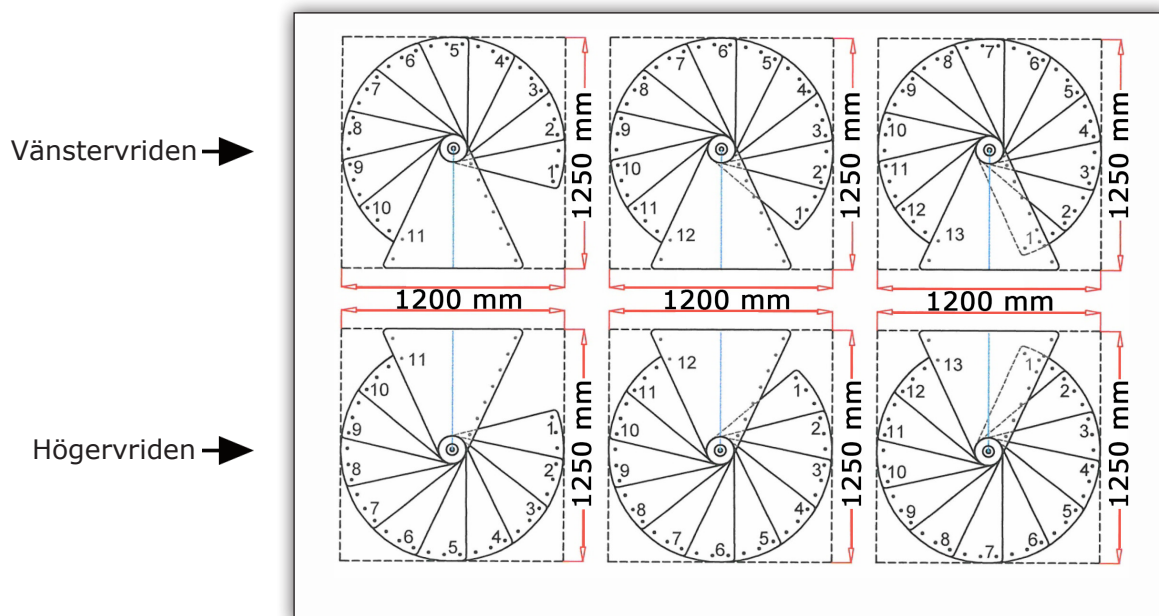

Euro Design Spiraltrappa, Vit - 1200 mm

Teknisk information

Tabellen nedan i visar antal steg, som skall användas i förhållande till takhöjd golv-till golv.

Exempel: Vid takhöjd golv-till golv 2500 mm används 11 steg.

11	12	13
2420	2640	2860
-	-	-
2618	2856	3094
284°	310°	336°

Trappan levereras alltid i fullängd till 3090 mm golv-till-golv. Vid låg takhöjd används inte alla steg. Steghöjden finjusteras med distansringar enligt monteringsanvisningen.