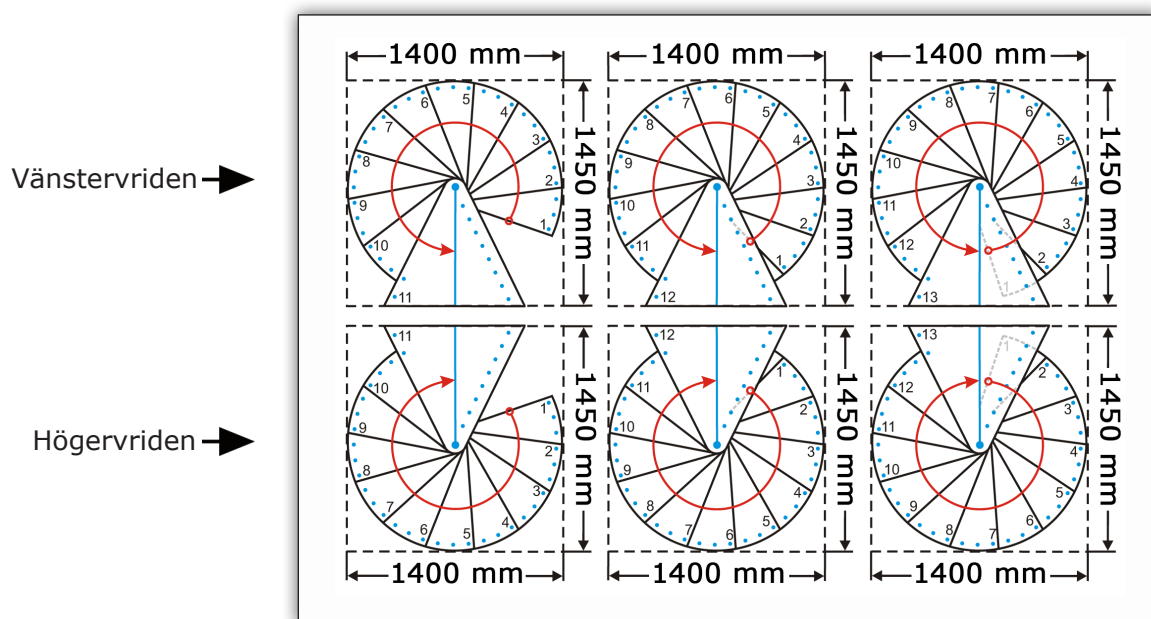

Euro Design Spiraltrappa, Vit - 1400 mm

Teknisk information

Tabellen nedan i visar antal steg, som skall användas i förhållande till takhöjd golv-till golv.

Exempel: Vid takhöjd golv-till golv 2500 mm används 11 steg.

11	12	13
2420	2640	2860
-	-	-
2618	2856	3094
288°	314°	340°

Trappan levereras alltid i fulllängd till 3090 mm golv-till-golv. Vid låg takhöjd används inte alla steg. Steghöjden finjusteras med distansringar enligt monteringsanvisningen.