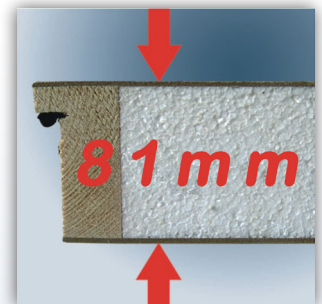

Royal Polar Vindstrappa

- Helt färdigmonterad vindstrappa tillverkad av material i högsta kvalitet.
- Vit hdf-board på luckans båda sidor (grundmålad).
- Enkel och säker att öppna och stänga. Karm med 2 st utjämningsfjädrar samt lucka med spanjolettlås.
- Kraftfull: Hela 81 mm isolering! U-värde 0,59 W/m²°C.
- Trappan viks ihop i tre sektioner på luckans insida och tar mycket liten plats på vinden.
- Manöverstång 820 mm lång, 6 mm diameter medföljer.
- Plastfötter som extra skydd för golvet.
- Vikttestad till 150 kg.
- Vindstrappan uppfyller täthetsklass EN 12207 klass 4 samt säkerhets och belastningsklass EN 14975
- Karmyttermått 540 x 1130 mm samt 690 x 1130 mm.
- Utnyttja vinden som förvaringsutrymme.

Royal Polar Vindstrappa

Teknisk information

Karm-yttemått B + L mm	Max takhöjd mm	Karm- höjd mm	Karm- tjocklek mm	Takhöjd på vinden (**) mm	Utviknings- mått mot vägg mm	Utviknings- mått på golv mm	Totalt utviknings- mått mm	Vikt kg
540 x 1130	2750 (*)	130	27	410	610	1200	1810	29
690 x 1130	2750 (*)	130	27	410	610	1200	1810	33

U-värde	Isolering mm cellplast	Stegbredd mm	Steghöjd mm	Stegtjocklek mm	Stegdjup mm	Stegens sidostycke mm
0,43 W/m ² °C	81	400	250	27	82	27x82

(*) Extra tillbehör:

Förlängningsdel:

Klarar takhöjd på maximalt 3150 mm med högst 350 mm bjälklagstjocklek.

Klarar takhöjd på maximalt 3000 mm med över 350 mm bjälklagstjocklek.

(**) Med förlängningsdel 560 mm.

Royal Polar vindstrappa med
förlängningsdel.

Manöverstång 820 mm lång,
6 mm diameter medföljer.

ByggEra AB
Box 314
192 30 Sollentuna