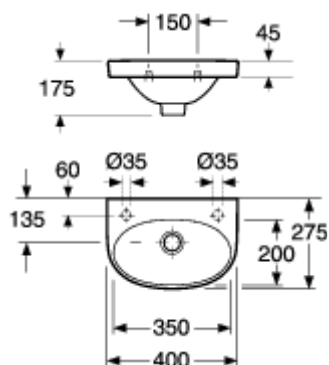

PRODUKTBLAD

STANDARDER OCH GODKÄNNANDEN

- Produkten följer AMA rekommendationer.
- Anslutningsdimensioner: EN 31

MÄTTSKISS

[LISTA PÅ ÅTERFÖRSÄLJARE](#)

A MEMBER OF THE
VILLEROY & BOCH GROUP

Villeroy & Boch Gustavsberg AB
Box 400, 134 29 GUSTAVSBERG
Tel: 08-570 391 00 | Fax +46 8 570 320 36
www.gustavsberg.com/se | e-post: info@gustavsberg.com