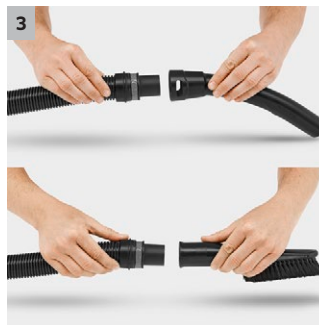

WD 4

Kraftfull och energisnål: WD 4 grovdammsugare är idealisk vid rengöring i bilen, garaget, källaren, hobbyrummet och snickarboden. WD 4 är utrustad med en slagtålig plastbehållare på 20 liter och en ny patenterad filterrengöringsteknik.

- För ett perfekt rengöringsresultat, oavsett våt, torr, fin eller grov smuts.
- För maximal bekvämlighet och flexibilitet när du dammsuger

3 Avtagbart handtag

- Gör det möjligt att ansluta olika munstycken direkt på sugslangen.
- För en lätt och smidig rengöring även i trånga utrymmen.