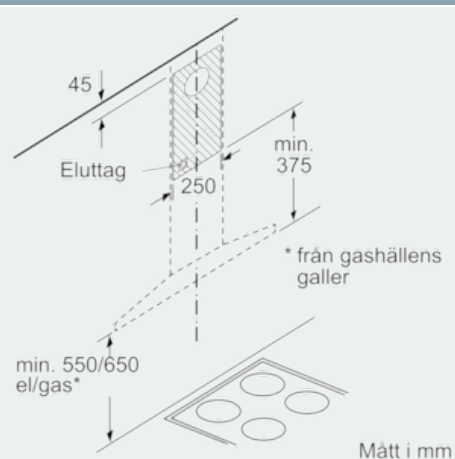

Beskrivning

Tekniska data

Färg skorsten : rostfritt stål
 Konstruktion : Skorsten
 Säkerhetsmärkning : CE, VDE
 Anslutningskabelns längd (cm) : 130
 Höjd på förlängningsdelen (mm) : 582-912/582-1022
 Höjd utan skorsten (mm) : 94
 Minsta avstånd till elektrisk häll : 550
 Minsta avstånd till gashäll : 650
 Nettovikt (kg) : 12,924
 Typ av reglage : Elektronisk
 Max. luftflöde (m³/h) : 463
 Luftflöde, intensivläge, återcirkulation (m³/h) : 397
 Max. luftflöde, återcirkulation (m³/h) : 346
 Luftflöde, intensivläge (m³/h) : 779
 Antal lampor : 2
 Buller (dB re 1 pW) : 64
 Stosdimension, diameter (mm) : 150 / 120
 Fettfilter, material : Tvättbart rostfritt stål
 EAN kod : 4242003811276
 Anslutningseffekt (W) : 255
 Säkring (A) : 10
 Spänning (V) : 220-240
 Frekvens (Hz) : 60; 50
 Elkontakt : jordad stickkontakt
 Installationstyp : Vägghöglad

iQ300, Vägghängd fläkt, 90 cm, rostfritt stål LC97QFM50

Måttskisser

Om enheten ska ha bakstycke, ta hänsyn till det vid design.

Mått i mm