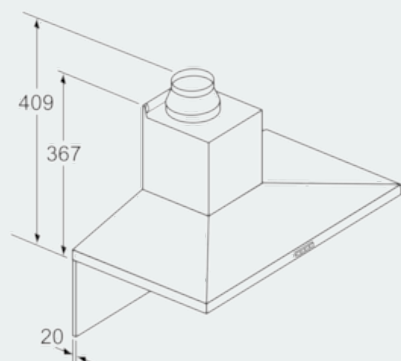

Beskrivning

Tekniska data

Färg skorsten : rostfritt stål
 Konstruktion : Skorsten
 Säkerhetsmärkning : CE, VDE
 Anslutningskabelns längd (cm) : 130
 Höjd på förlängningsdelen (mm) : 582-912/582-1022
 Höjd utan skorsten (mm) : 94
 Minsta avstånd till elektrisk häll : 550
 Minsta avstånd till gashäll : 650
 Nettovikt (kg) : 12,924
 Typ av reglage : Elektronisk
 Max. luftflöde (m³/h) : 463
 Luftflöde, intensivläge, återcirkulation (m³/h) : 397
 Max. luftflöde, återcirkulation (m³/h) : 346
 Luftflöde, intensivläge (m³/h) : 779
 Antal lampor : 2
 Buller (dB re 1 pW) : 64
 Stosdimension, diameter (mm) : 150 / 120
 Fettfilter, material : Tvättbart rostfritt stål
 EAN kod : 4242003811276
 Anslutningseffekt (W) : 255
 Säkring (A) : 10
 Spänning (V) : 220-240
 Frekvens (Hz) : 60; 50
 Elkontakt : jordad stickkontakt
 Installationstyp : Vägghöglad

iQ300, Vägghängd fläkt, 90 cm, rostfritt stål LC97QFM50

Måttskisser

Om enheten ska ha bakstycke, ta hänsyn till det vid design.

Mått i mm