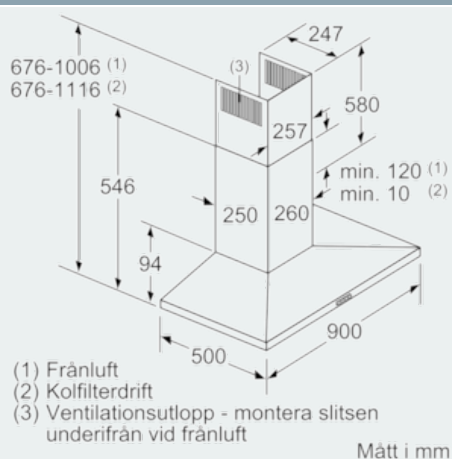

Beskrivning

Tekniska data

Färg skorsten : rostfritt stål
 Konstruktion : Skorsten
 Säkerhetsmärkning : CE, VDE
 Anslutningskabelns längd (cm) : 130
 Höjd på förlängningsdelen (mm) : 582-912/582-1022
 Höjd utan skorsten (mm) : 94
 Minsta avstånd till elektrisk häll : 550
 Minsta avstånd till gashäll : 650
 Nettovikt (kg) : 12,924
 Typ av reglage : Elektronisk
 Max. luftflöde (m³/h) : 463
 Luftflöde, intensivläge, återcirkulation (m³/h) : 397
 Max. luftflöde, återcirkulation (m³/h) : 346
 Luftflöde, intensivläge (m³/h) : 779
 Antal lampor : 2
 Buller (dB re 1 pW) : 64
 Stosdimension, diameter (mm) : 150 / 120
 Fettfilter, material : Tvättbart rostfritt stål
 EAN kod : 4242003811276
 Anslutningseffekt (W) : 255
 Säkring (A) : 10
 Spänning (V) : 220-240
 Frekvens (Hz) : 60; 50
 Elkontakt : jordad stickkontakt
 Installationstyp : Vägghöglad

iQ300, Vägghängd fläkt, 90 cm, rostfritt stål LC97QFM50

Måttskisser

Om enheten ska ha bakstycke, ta hänsyn till det vid design.

Mått i mm