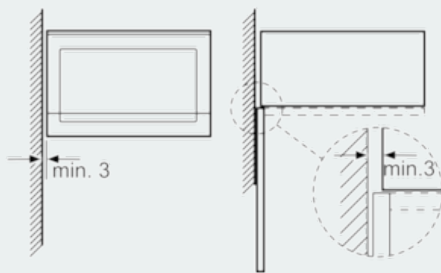

iQ500, Inbyggnadsmikro, rostfritt stål
BF555LMS0

Måttkisser

Mikrovåg
hörnmontering

Mått i mm