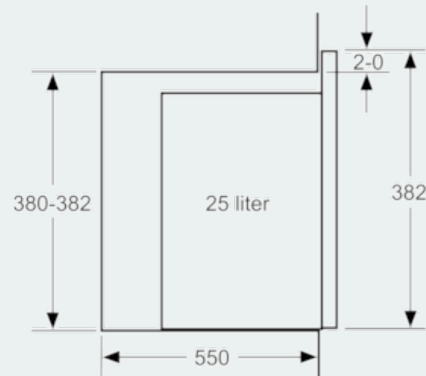

Design

- Styrning med LED-display
- touchControl
- Vänsterhängd lucka (ej omhångningsbar)

Komfort

- Lättanvänd med tydliga inställningar
- LED-belysning
- Roterande glastallrik, diameter 31,5 cm
- Digitalur
- Inbyggd kylfläkt

iQ500, Inbyggnadsmikro, rostfritt stål
BF555LMS0

Måttkisser

Mikrovåg
hörnmontering

Mått i mm

Mått i mm

* 20 mm vid metallfront

Mått i mm

* 20 mm vid metallfront

Mått i mm