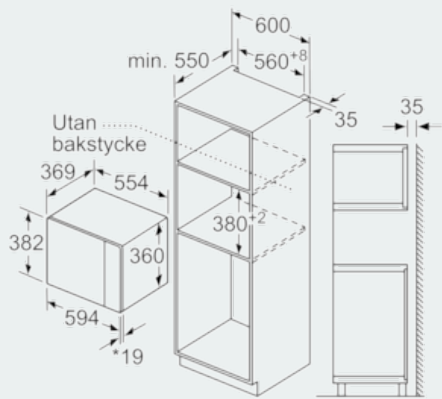

Design

- Styrning med LED-display
- touchControl
- Vänsterhängd lucka (ej omhångningsbar)

Komfort

- Lättanvänd med tydliga inställningar
- LED-belysning
- Roterande glastallrik, diameter 31,5 cm
- Digitalur
- Inbyggd kylfläkt

iQ500, Inbyggnadsmikro, rostfritt stål
BF555LMS0

Måttkisser

Mikrovåg
hörnmontering

Mått i mm

Mått i mm

* 20 mm vid metallfront

Mått i mm

* 20 mm vid metallfront

Mått i mm