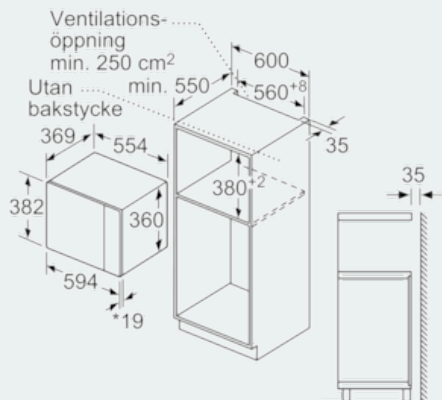

Design

- Styrning med LED-display
- touchControl
- Vänsterhängd lucka (ej omhångningsbar)

Komfort

- Lättanvänd med tydliga inställningar
- LED-belysning
- Roterande glastallrik, diameter 31,5 cm
- Digitalur
- Inbyggd kylfläkt

iQ500, Inbyggnadsmikro, rostfritt stål
BF555LMS0

Måttkisser

Mikrovåg
hörnmontering

Mått i mm

Mått i mm

* 20 mm vid metallfront

Mått i mm

* 20 mm vid metallfront

Mått i mm