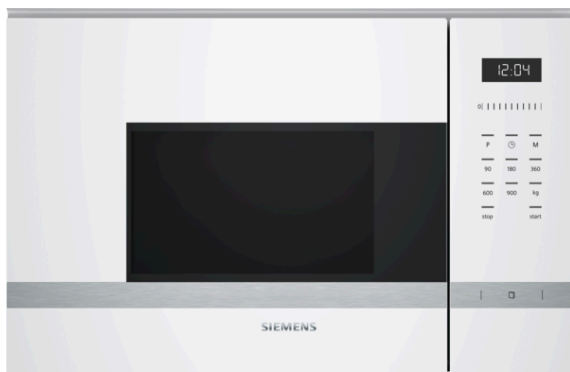

## iQ500, Inbyggnadsmikro, vit BF555LMW0

### Medföljande tillbehör

1 x Roterande tallrik

Mikrovågsugn för inbyggnad i 38 cm nisch - tina, värm eller tillaga maten extra snabbt.

- ✓ cookControl Plus -funktionen har 7 olika automatikprogram som garanterar framgång med ett stort antal maträtter.
- ✓ Spara tid med kraftful mikro - effekt upp till 900 W.
- ✓ Behaglig och energieffektiv LED-belysning.
- ✓ Med touchControl kan du styra temperaturen enkelt antingen genom att mata in den direkt eller genom att flytta finger på temperaturreglage.
- ✓ Sidohängd dörr är optimal lösning för inbyggnad.