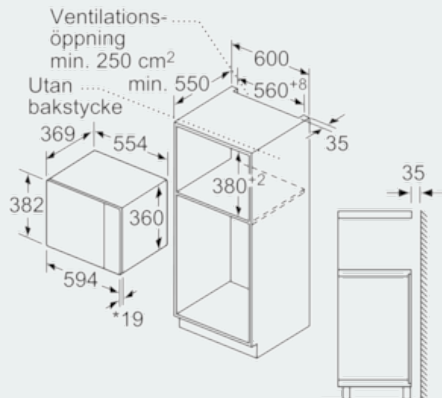

#### Komfort

- Lättanvänd med tydliga inställningar
- LED-belysning
- Roterande glastallrik, diameter 31,5 cm
- Digitalur
- Inbyggd kylfläkt

iQ500, Inbyggnadsmikro, vit  
BF555LMW0

Måttkisser

Mikrovåg  
hörnmontering

Mått i mm

Mått i mm

\* 20 mm vid metallfront

Mått i mm

\* 20 mm vid metallfront

Mått i mm