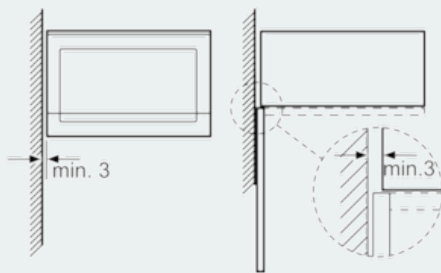

#### Design

- Styrning med LED-display
- touchControl
- Vänsterhängd lucka (ej omhångningsbar)

#### Komfort

- Lättanvänd med tydliga inställningar
- LED-belysning
- Roterande glastallrik, diameter 31,5 cm
- Digitalur
- Inbyggd kylfläkt

iQ500, Inbyggnadsmikro, vit  
BF555LMW0

Måttkisser

Mikrovåg  
hörnmontering