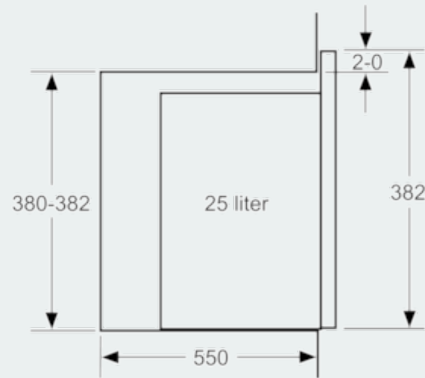

#### Komfort

- Lättanvänd med tydliga inställningar
- LED-belysning
- Roterande glastallrik, diameter 31,5 cm
- Digitalur
- Inbyggd kylfläkt

iQ500, Inbyggnadsmikro, vit  
BF555LMW0

Måttkisser

Mikrovåg  
hörnmontering

Mått i mm

Mått i mm

\* 20 mm vid metallfront

Mått i mm

\* 20 mm vid metallfront

Mått i mm