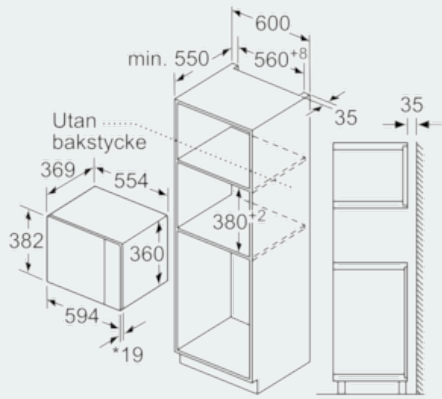

* 20 mm vid metallfront

Mått i mm