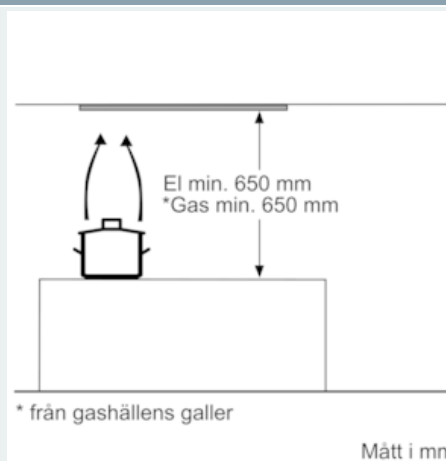

iQ300, Inbyggnadsfläkt för skåp eller kåpa, 75 cm, silvermetallic LB75565

C

Kraftfull köksfläkt för inbyggnad som är dold i sin placering ovanför spisen.

- ✓ Med en kapacitet på upp till 638 m³/h slipper du matos under tillagningen
- ✓ Intensivläge som tillfälligt höjer effekten och snabbt avlägsnar kraftigt matos.
- ✓ Energisparande LED-belysning för optimal överblick.
- ✓ Extra tyst med en ljudnivå på 56 dB

Beskrivning

Tekniska data

Konstruktion : Traditionell
 Säkerhetsmärkning : CE, VDE
 Anslutningskabelns längd (cm) : 130
 Nischmått i mm (H x B x D) : 255mm x 700mm x 350mm
 Minsta avstånd till elektrisk häll : 650
 Minsta avstånd till gashäll : 650
 Nettovikt (kg) : 8,214
 Typ av reglage : Mekanisk
 Max. luftflöde (m³/h) : 379
 Luftflöde, intensivläge, återcirkulation (m³/h) : 408
 Max. luftflöde, återcirkulation (m³/h) : 278
 Luftflöde, intensivläge (m³/h) : 638
 Antal lampor : 2
 Buller (dB re 1 pW) : 56
 Stosdimension, diameter (mm) : 120 / 150
 Fettfilter, material : Tvättbart aluminium
 EAN kod : 4242003838402
 Anslutningseffekt (W) : 206
 Säkring (A) : 10
 Spänning (V) : 220-240
 Frekvens (Hz) : 50
 Elkontakt : jordad stickkontakt
 Installationstyp : Inbyggd

* Enligt EU-förordning nr 65/2014

iQ300, Inbyggnadsfläkt för skåp eller kåpa, 75 cm, silvermetallic LB75565

Måttkisser

Mått i mm

Mått i mm

Mått i mm

Mått i mm