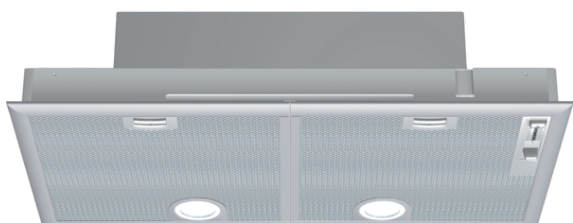

iQ300, Inbyggnadsfläkt för skåp eller kåpa, 75 cm, silvermetallic LB75565

C

Kraftfull köksfläkt för inbyggnad som är dold i sin placering ovanför spisen.

- ✓ Med en kapacitet på upp till 638 m³/h slipper du matos under tillagningen
- ✓ Intensivläge som tillfälligt höjer effekten och snabbt avlägsnar kraftigt matos.
- ✓ Energisparande LED-belysning för optimal överblick.
- ✓ Extra tyst med en ljudnivå på 56 dB

Beskrivning

Tekniska data

Konstruktion : Traditionell
 Säkerhetsmärkning : CE, VDE
 Anslutningskabelns längd (cm) : 130
 Nischmått i mm (H x B x D) : 255mm x 700mm x 350mm
 Minsta avstånd till elektrisk häll : 650
 Minsta avstånd till gashäll : 650
 Nettovikt (kg) : 8,214
 Typ av reglage : Mekanisk
 Max. luftflöde (m³/h) : 379
 Luftflöde, intensivläge, återcirkulation (m³/h) : 408
 Max. luftflöde, återcirkulation (m³/h) : 278
 Luftflöde, intensivläge (m³/h) : 638
 Antal lampor : 2
 Buller (dB re 1 pW) : 56
 Stosdimension, diameter (mm) : 120 / 150
 Fettfilter, material : Tvättbart aluminium
 EAN kod : 4242003838402
 Anslutningseffekt (W) : 206
 Säkring (A) : 10
 Spänning (V) : 220-240
 Frekvens (Hz) : 50
 Elkontakt : jordad stickkontakt
 Installationstyp : Inbyggd

Extra tillbehör

LZ74020	Tillbehör för inst. i stor fläcktåpa
LZ73050	Kolfilter, standard

4 242003 838402

iQ300, Inbyggnadsfläkt för skåp eller kåpa, 75 cm, silvermetallic LB75565

Beskrivning

Användning / Effekt

Design

- För förberedda skåp samt inbyggnad över köksöar
- Styrning: Skjutreglage
- Belysning: 2 x LED

Komfort

- Metallfettfilter, kan maskindiskas

Miljö och säkerhet

- 2 effektiva motorer

Installation

- För frånluft eller kolfilterdrift