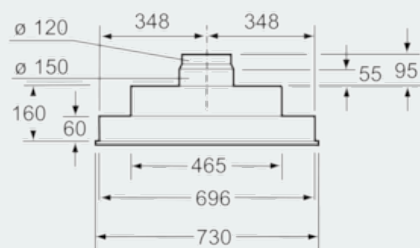

Beskrivning

Tekniska data

Konstruktion : Traditionell
 Säkerhetsmärkning : CE, VDE
 Anslutningskabelns längd (cm) : 130
 Nischmått i mm (H x B x D) : 255mm x 700mm x 350mm
 Minsta avstånd till elektrisk häll : 650
 Minsta avstånd till gashäll : 650
 Nettovikt (kg) : 8,214
 Typ av reglage : Mekanisk
 Max. luftflöde (m³/h) : 379
 Luftflöde, intensivläge, återcirkulation (m³/h) : 408
 Max. luftflöde, återcirkulation (m³/h) : 278
 Luftflöde, intensivläge (m³/h) : 638
 Antal lampor : 2
 Buller (dB re 1 pW) : 56
 Stosdimension, diameter (mm) : 120 / 150
 Fettfilter, material : Tvättbart aluminium
 EAN kod : 4242003838402
 Anslutningseffekt (W) : 206
 Säkring (A) : 10
 Spänning (V) : 220-240
 Frekvens (Hz) : 50
 Elkontakt : jordad stickkontakt
 Installationstyp : Inbyggd

* Enligt EU-förordning nr 65/2014

iQ300, Inbyggnadsfläkt för skåp eller kåpa, 75 cm, silvermetallic LB75565

Måttkisser

Mått i mm

Mått i mm

Mått i mm

Mått i mm