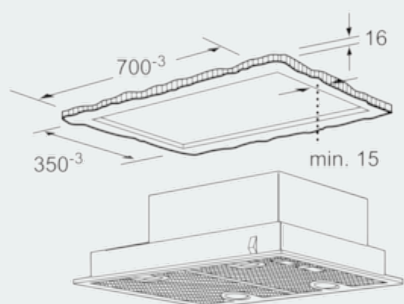

* Enligt EU-förordning nr 65/2014

iQ300, Inbyggnadsfläkt för skåp eller kåpa, 75 cm, silvermetallic LB75565

Måttkisser

Mått i mm

Mått i mm

Mått i mm

Mått i mm