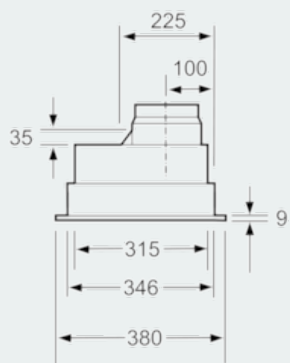

Beskrivning

Tekniska data

Konstruktion : Traditionell
 Säkerhetsmärkning : CE, VDE
 Anslutningskabelns längd (cm) : 130
 Nischmått i mm (H x B x D) : 255mm x 700mm x 350mm
 Minsta avstånd till elektrisk häll : 650
 Minsta avstånd till gashäll : 650
 Nettovikt (kg) : 8,214
 Typ av reglage : Mekanisk
 Max. luftflöde (m³/h) : 379
 Luftflöde, intensivläge, återcirkulation (m³/h) : 408
 Max. luftflöde, återcirkulation (m³/h) : 278
 Luftflöde, intensivläge (m³/h) : 638
 Antal lampor : 2
 Buller (dB re 1 pW) : 56
 Stosdimension, diameter (mm) : 120 / 150
 Fettfilter, material : Tvättbart aluminium
 EAN kod : 4242003838402
 Anslutningseffekt (W) : 206
 Säkring (A) : 10
 Spänning (V) : 220-240
 Frekvens (Hz) : 50
 Elkontakt : jordad stickkontakt
 Installationstyp : Inbyggd

* Enligt EU-förordning nr 65/2014

iQ300, Inbyggnadsfläkt för skåp eller kåpa, 75 cm, silvermetallic LB75565

Måttkisser

Mått i mm

Mått i mm

Mått i mm

Mått i mm