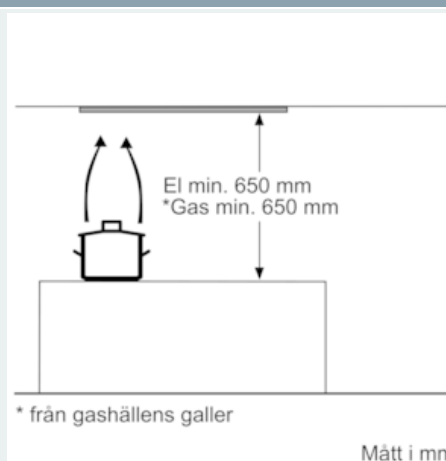

iQ300, Inbyggnadsfläkt för skåp eller kåpa, 53 cm, silvermetallic LB55565

Måttkisser

Mått i mm

Mått i mm