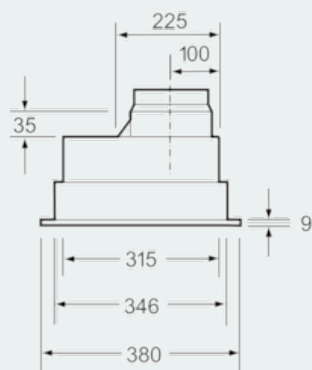

Beskrivning

Tekniska data

Konstruktion : Traditionell
 Säkerhetsmärkning : CE, Eurasian, VDE
 Anslutningskabelns längd (cm) : 130
 Nischmått i mm (H x B x D) : 255mm x 500mm x 350mm
 Minsta avstånd till elektrisk häll : 650
 Minsta avstånd till gashäll : 650
 Nettovikt (kg) : 7,339
 Typ av reglage : Mekanisk
 Max. luftflöde (m³/h) : 363
 Luftflöde, intensivläge, återcirkulation (m³/h) : 395
 Max. luftflöde, återcirkulation (m³/h) : 268
 Luftflöde, intensivläge (m³/h) : 618
 Antal lampor : 2
 Buller (dB re 1 pW) : 56
 Stosdimension, diameter (mm) : 120 / 150
 Fettfilter, material : Tvättbart aluminium
 EAN kod : 4242003838389
 Anslutningseffekt (W) : 206
 Säkring (A) : 10
 Spänning (V) : 220-240
 Frekvens (Hz) : 50
 Elkontakt : jordad stickkontakt
 Installationstyp : Inbyggd

iQ300, Inbyggnadsfläkt för skåp eller kåpa, 53 cm, silvermetallic LB55565

Måttkisser

Mått i mm

Mått i mm

Mått i mm

Mått i mm