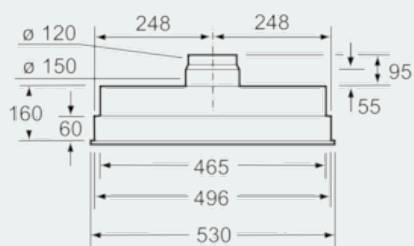

Beskrivning

Tekniska data

Konstruktion : Traditionell
 Säkerhetsmärkning : CE, Eurasian, VDE
 Anslutningskabelns längd (cm) : 130
 Nischmått i mm (H x B x D) : 255mm x 500mm x 350mm
 Minsta avstånd till elektrisk häll : 650
 Minsta avstånd till gashäll : 650
 Nettovikt (kg) : 7,339
 Typ av reglage : Mekanisk
 Max. luftflöde (m³/h) : 363
 Luftflöde, intensivläge, återcirkulation (m³/h) : 395
 Max. luftflöde, återcirkulation (m³/h) : 268
 Luftflöde, intensivläge (m³/h) : 618
 Antal lampor : 2
 Buller (dB re 1 pW) : 56
 Stosdimension, diameter (mm) : 120 / 150
 Fettfilter, material : Tvättbart aluminium
 EAN kod : 4242003838389
 Anslutningseffekt (W) : 206
 Säkring (A) : 10
 Spänning (V) : 220-240
 Frekvens (Hz) : 50
 Elkontakt : jordad stickkontakt
 Installationstyp : Inbyggd

iQ300, Inbyggnadsfläkt för skåp eller kåpa, 53 cm, silvermetallic LB55565

Måttkisser

Mått i mm

Mått i mm

Mått i mm

Mått i mm