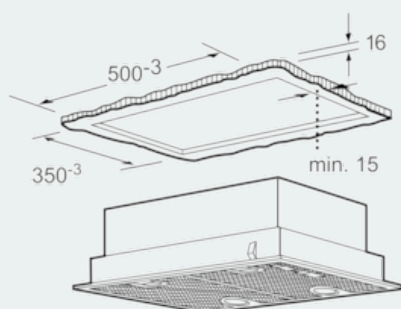

iQ300, Inbyggnadsfläkt för skåp eller kåpa, 53 cm, silvermetallic LB55565

Måttkisser

Mått i mm

Mått i mm

Mått i mm

Mått i mm