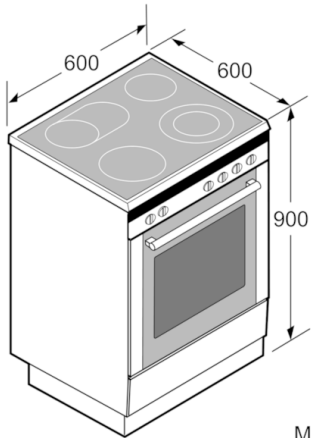

Serie | 4, Spis, vit HKR39A220W

Fristående spis med keramikhäll som är enkel att rengöra och även 3D-HotAir: uppnå perfekt bakning och stekning på flera nivåer samtidigt.

- Energieffektivitet A (på en skala från A+++ till D)

Komfort

- EcoClean
- Ugnsbelysning: 1 st (25 W) placering upptill
- Elektronisk klocka, timer, tidssatt tillagningstid
- Löstagbara ugnsstegar
- Teleskoputdrag finns som extra tillbehör

Design

- nedsänkbara vred, cylindervred
- Invändig helglaslucka

Miljö och Säkerhet

- Säkerhet häll: 4-faldig restvärmeindikering
- Säkerhet ugn: barnspärr för ugnsfunktioner, mekanisk luckspärr, inbyggd kylfläkt
- Värmeskyddad ugnslucka 50° C, uppmätt vid 180°C över- / undervärme, efter 1 timme, mätpunkt mitt på ugnsluckan

Installation

- Utdragbar förvaringslåda med 21 cm panel
- Justerbara fötter i höjddled

Serie | 4, Spis, vit
HKR39A220W

Mått i mm

Mått i mm