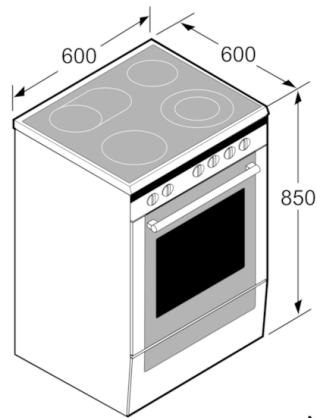

Serie | 4, Spis, vit HKR39A220W

Fristående spis med keramikhäll som är enkel att rengöra och även 3D-HotAir: uppnå perfekt bakning och stekning på flera nivåer samtidigt.

- Energieffektivitet A (på en skala från A+++ till D)

Miljö och Säkerhet

- Säkerhet häll: 4-faldig restvärmeindikering
- Säkerhet ugn: barnspärr för ugnsfunktioner, mekanisk luckspärr, inbyggd kylfläkt
- Värmeskyddad ugnslucka 50° C, uppmätt vid 180°C över- / undervärme, efter 1 timme, mätpunkt mitt på ugnsluckan

Installation

- Utdragbar förvaringslåda med 21 cm panel
- Justerbara fötter i höjddled

Serie | 4, Spis, vit
HKR39A220W

Mått i mm

Mått i mm