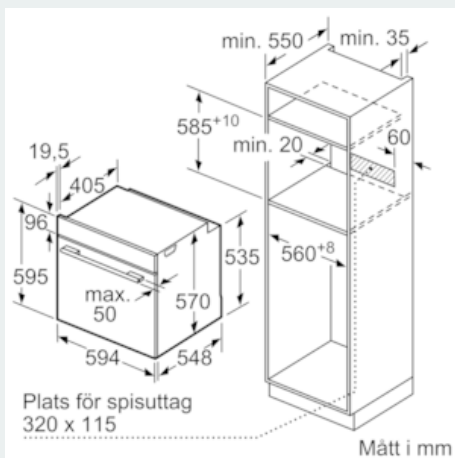

iQ100, Inbyggnadsugn, rostfritt stål HB510ABR0S

Måttkisser