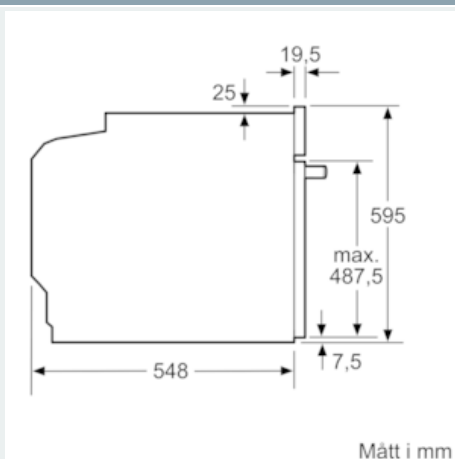

iQ100, Inbyggnadsugn, rostfritt stål HB510ABR0S

Måttkisser