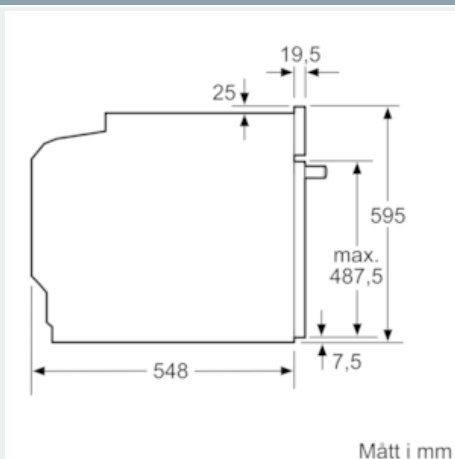

iQ100, Inbyggnadsugn, vit HB510ABV0S

Måttkisser