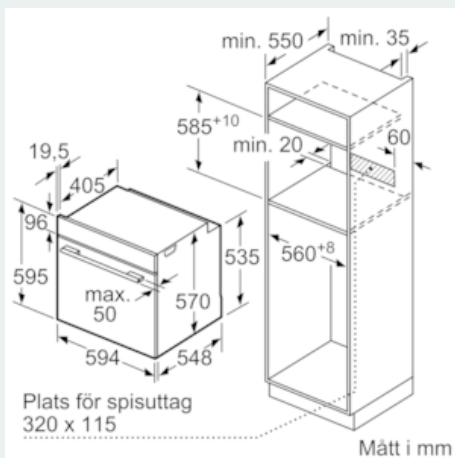

iQ100, Inbyggnadsugn, vit HB510ABV0S

Måttkisser