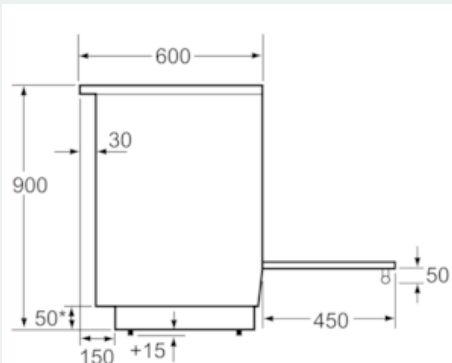

#### Tekniska data

Konstruktion : Fristående  
 Produktmått i mm (H x B x D) : 900 x 600 x 600  
 Anslutningskabelns längd (cm) : 120  
 Nettovikt (kg) : 66,304  
 Bruttovikt (kg) : 71,0  
 EAN kod : 4242003807743  
 Antal hålrum - NY (2010/30/EC) : 1  
 Användbar volym (av hålrum) - NY (2010/30/EC) : 63  
 Energieffektivitetsklass - (2010/30/EC) : A  
 Energiförbrukning per cykel, konventionell - NY (2010/30/EC) : 0,93  
 Energiförbrukning per cykel, forcerad luftkonvektion - NY (2010/30/EC) : 0,77  
 Energieffektivitetsindex (2010/30/EC) : 95,1  
 Anslutningseffekt (W) : 7850  
 Säkring (A) : 16  
 Spänning (V) : 220-240  
 Frekvens (Hz) : 60; 50  
 Elkontakt : utan stickkontakt

#### Installation

- Justerbara fötter i höjdlid
- Utdragbar förvaringslåda med 21 cm panel

**iQ300, Spis med induktionshäll, vit  
HL9R4T020U**

## Måttkisser

Mått i mm

\* Sockeln går att ta av

Mått i mm

Mått i mm