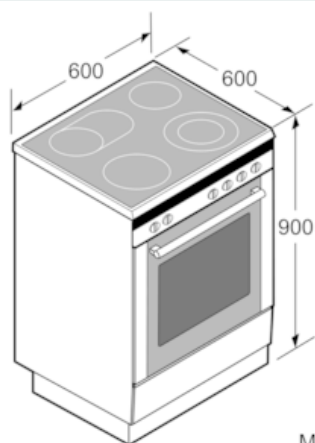

#### Installation

- Justerbara fötter i höjdlid
- Utdragbar förvaringslåda med 21 cm panel

**iQ300, Spis med induktionshäll, vit  
HL9R4T020U**

## Måttkisser

Mått i mm

\* Sockeln går att ta av

Mått i mm

Mått i mm