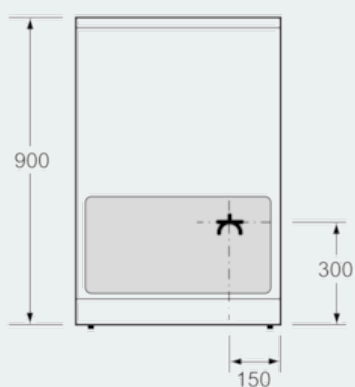

**iQ300, Spis med induktionshäll, vit
HL9R4T020U**

Måttkisser