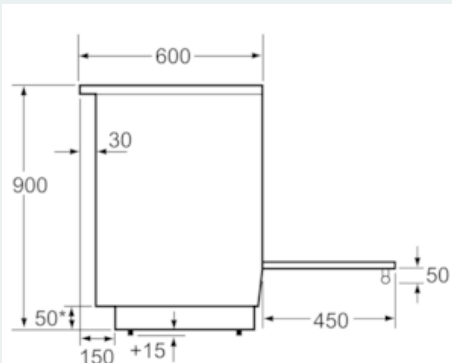

Beskrivning

Tekniska data

Konstruktion : Fristående
 Produktmått i mm (H x B x D) : 900 x 600 x 600
 Anslutningskabelns längd (cm) : 120
 Nettovikt (kg) : 64,597
 Bruttovikt (kg) : 69,0
 EAN kod : 4242003807668
 Antal hålrum - NY (2010/30/EC) : 1
 Användbar volym (av hålrum) - NY (2010/30/EC) : 66
 Energieffektivitetsklass - (2010/30/EC) : A
 Energiförbrukning per cykel, konventionell - NY (2010/30/EC) : 0,98
 Energiförbrukning per cykel, forcerad luftkonvektion - NY (2010/30/EC) : 0,79
 Energieffektivitetsindex (2010/30/EC) : 95,2
 Anslutningseffekt (W) : 7900
 Säkring (A) : 16
 Spänning (V) : 220-240
 Frekvens (Hz) : 60; 50
 Elkontakt : utan stickkontakt

Installation

- Justerbara fötter i höjdlid
- Utdragbar förvaringslåda med 21 cm panel

iQ500, Spis med induktionshäll,
rostfritt stål
HL9S5E040U

Måttkisser

Mått i mm

* Sockeln går att ta av

Mått i mm

Mått i mm