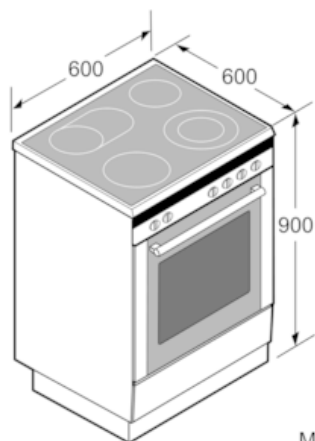

Design

- lightControl: belysta vred
- Digital funktionsdisplay
- LCD-Display
- Innerlucka i helglas

Miljö och Säkerhet

- Säkerhet häll: 2-steps restvärmeindikering för varje kokzon
- Säkerhet häll: Automatisk säkerhetsavstängning, controlPanel Pause -funktion underlättar rengöring genom att låsa kontrollpanelen i 35 sekunder, Barnsäkring, Kokkärlsavkänning, powerManagement funktion
- Säkerhet ugn: barnspärr för ugnsfunktioner, mekanisk luckspärr, inbyggd kylfläkt
- Värmesyddad ugnslucka 50° C, uppmätt vid 180°C över- / undervärme, efter 1 timme, mätpunkt mitt på ugnsluckan

Installation

- Justerbara fötter i höjdlid
- Utdragbar förvaringslåda med 21 cm panel

iQ500, Spis med induktionshäll,
rostfritt stål
HL9S5E040U

Måttkisser

Mått i mm

* Sockeln går att ta av

Mått i mm

Mått i mm