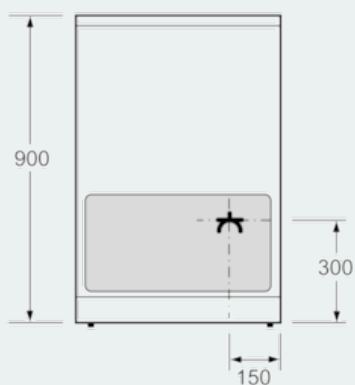

Beskrivning

Tekniska data

Konstruktion : Fristående
 Produktmått i mm (H x B x D) : 900 x 600 x 600
 Anslutningskabelns längd (cm) : 120
 Nettovikt (kg) : 64,597
 Bruttovikt (kg) : 69,0
 EAN kod : 4242003807668
 Antal hålrum - NY (2010/30/EC) : 1
 Användbar volym (av hålrum) - NY (2010/30/EC) : 66
 Energieffektivitetsklass - (2010/30/EC) : A
 Energiförbrukning per cykel, konventionell - NY (2010/30/EC) : 0,98
 Energiförbrukning per cykel, forcerad luftkonvektion - NY (2010/30/EC) : 0,79
 Energieffektivitetsindex (2010/30/EC) : 95,2
 Anslutningseffekt (W) : 7900
 Säkring (A) : 16
 Spänning (V) : 220-240
 Frekvens (Hz) : 60; 50
 Elkontakt : utan stickkontakt

Design

- lightControl: belysta vred
- Digital funktionsdisplay
- LCD-Display
- Innerlucka i helglas

Miljö och Säkerhet

- Säkerhet häll: 2-steps restvärmeindikering för varje kokzon
- Säkerhet häll: Automatisk säkerhetsavstängning, controlPanel Pause -funktion underlättar rengöring genom att låsa kontrollpanelen i 35 sekunder, Barnsäkring, Kokkärlsavkänning, powerManagement funktion
- Säkerhet ugn: barnspärr för ugnsfunktioner, mekanisk luckspärr, inbyggd kylfläkt
- Värmesyddad ugnslucka 50° C, uppmätt vid 180°C över- / undervärme, efter 1 timme, mätpunkt mitt på ugnsluckan

Installation

- Justerbara fötter i höjdlid
- Utdragbar förvaringslåda med 21 cm panel

iQ500, Spis med induktionshäll,
rostfritt stål
HL9S5E040U

Måttkisser

Mått i mm

* Sockeln går att ta av

Mått i mm

Mått i mm