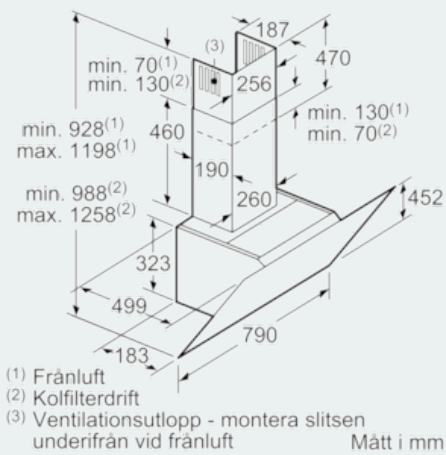

Beskrivning

Tekniska data

Färg skorsten : rostfritt stål
 Konstruktion : Skorsten
 Säkerhetsmärkning : CE, Eurasian, VDE
 Anslutningskabelns längd (cm) : 130
 Höjd utan skorsten (mm) : 323
 Minsta avstånd till elektrisk häll : 450
 Minsta avstånd till gashäll : 600
 Nettovikt (kg) : 18,763
 Typ av reglage : Elektronisk
 Max. luftflöde (m³/h) : 416
 Luftflöde, intensivläge, återcirkulation (m³/h) : 557
 Max. luftflöde, återcirkulation (m³/h) : 388
 Luftflöde, intensivläge (m³/h) : 700
 Antal lampor : 2
 Buller (dB re 1 pW) : 58
 Stosdimension, diameter (mm) : 120 / 150
 Fettfilter, material : Tvättbart aluminium
 EAN kod : 4242003760994
 Anslutningseffekt (W) : 263
 Säkring (A) : 10
 Spänning (V) : 220-240
 Frekvens (Hz) : 60; 50
 Elkontakt : jordad stickkontakt
 Installationstyp : Väggmonterad

* Enligt EU-förordning nr 65/2014

**iQ300, Vägghängd fläkt, 80 cm,
Klarglas med svart tryck
LC87KHM60**

Måttkisser

Enhet med cirkulationsluft utan kanal kräver cirkulationsluftsats

Mått i mm

Mått i mm