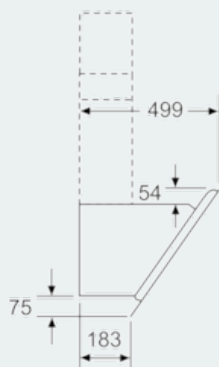

* Enligt EU-förordning nr 65/2014

**iQ300, Vägghängd fläkt, 80 cm,
Klarglas med svart tryck
LC87KHM60**

Måttkisser

Enhet med cirkulationsluft utan kanal kräver cirkulationsluftsats

Mått i mm

Mått i mm