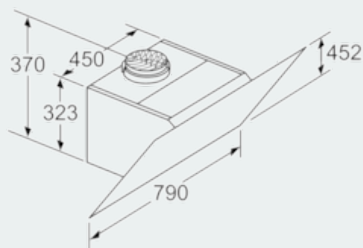

**iQ300, Vägghängd fläkt, 80 cm,
Klarglas med svart tryck
LC87KHM60**

Måttkisser