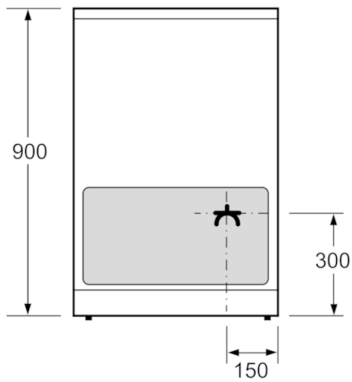

**Tekniska data**

Konstruktion :	Fristående
Produktmått i mm (H x B x D) :	900 x 600 x 600
Nettovikt (kg) :	60,905
Bruttovikt (kg) :	65,1
EAN kod :	4242005042630
Antal hålrum - NY (2010/30/EC) :	1
Användbar volym (av hålrum) - NY (2010/30/EC) :	66
Energieffektivitetsklass - (2010/30/EC) :	A
Energiförbrukning per cykel, konventionell - NY (2010/30/EC) :	0,98
Energiförbrukning per cykel, forcerad luftkonvektion - NY (2010/30/EC) :	0,79
Energieffektivitetsindex (2010/30/EC) :	95,2
Anslutningseffekt (W) :	7900
Säkring (A) :	16
Spänning (V) :	220-240
Frekvens (Hz) :	60; 50
Elkontakt :	utan stickkontakt

### Design

- TopControl funktionsdisplay
- nedsänkbara vred, cylindervred
- LED-display (röd)
- Invändig helglaslucka

### Installation

- Justerbara fötter i höjdlid
- Utdragbar förvaringslåda med 21 cm panel

**Serie | 4, Spis med induktionshäll, svart  
HLN39A060U**

Mått i mm

\* Sockeln går att ta av

Mått i mm

Mått i mm