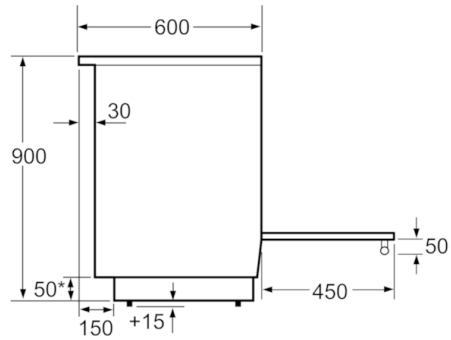

**Tekniska data**

Konstruktion :	Fristående
Produktmått i mm (H x B x D) :	900 x 600 x 600
Nettovikt (kg) :	60,905
Bruttovikt (kg) :	65,1
EAN kod :	4242005042630
Antal hålrum - NY (2010/30/EC) :	1
Användbar volym (av hålrum) - NY (2010/30/EC) :	66
Energieffektivitetsklass - (2010/30/EC) :	A
Energiförbrukning per cykel, konventionell - NY (2010/30/EC) :	0,98
Energiförbrukning per cykel, forcerad luftkonvektion - NY (2010/30/EC) :	0,79
Energieffektivitetsindex (2010/30/EC) :	95,2
Anslutningseffekt (W) :	7900
Säkring (A) :	16
Spänning (V) :	220-240
Frekvens (Hz) :	60; 50
Elkontakt :	utan stickkontakt

### Installation

- Justerbara fötter i höjdlid
- Utdragbar förvaringslåda med 21 cm panel

**Serie | 4, Spis med induktionshäll, svart  
HLN39A060U**

Mått i mm

\* Sockeln går att ta av

Mått i mm

Mått i mm