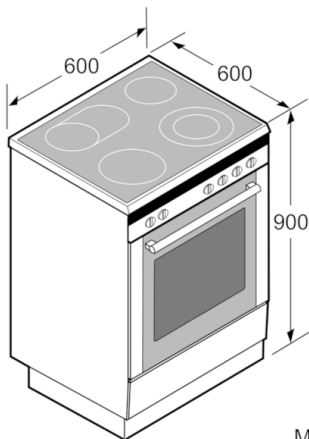

### Design

- TopControl funktionsdisplay
- nedsänkbara vred, cylindervred
- LED-display (röd)
- Invändig helglaslucka

### Installation

- Justerbara fötter i höjdlid
- Utdragbar förvaringslåda med 21 cm panel

**Serie | 4, Spis med induktionshäll, svart  
HLN39A060U**

Mått i mm

\* Sockeln går att ta av

Mått i mm

Mått i mm