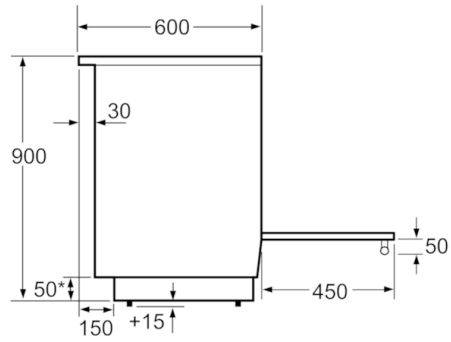

**Tekniska data**

Konstruktion :	Fristående
Produktmått i mm (H x B x D) :	900 x 600 x 600
Anslutningskabelns längd (cm) :	120
Nettovikt (kg) :	61,605
Bruttovikt (kg) :	66,0
EAN kod :	4242005042623
Antal hålrum - NY (2010/30/EC) :	1
Användbar volym (av hålrum) - NY (2010/30/EC) :	66
Energieffektivitetsklass - (2010/30/EC) :	A
Energiförbrukning per cykel, konventionell - NY (2010/30/EC) :	0,98
Energiförbrukning per cykel, forcerad luftkonvektion - NY (2010/30/EC) :	0,79
Energieffektivitetsindex (2010/30/EC) :	95,2
Anslutningseffekt (W) :	7900
Säkring (A) :	16
Spänning (V) :	220-240
Frekvens (Hz) :	60; 50
Elkontakt :	utan stickkontakt

#### Installation

- Justerbara fötter i höjdlöd
- Utdragbar förvaringslåda med 21 cm panel

## Serie | 4, Spis med induktionshäll, vit HLN39A020

Mått i mm

\* Sockeln går att ta av

Mått i mm

Mått i mm