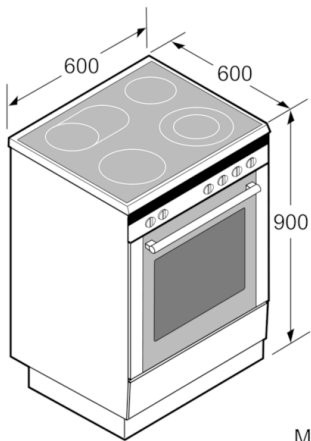

#### Installation

- Justerbara fötter i höjdlöd
- Utdragbar förvaringslåda med 21 cm panel

## Serie | 4, Spis med induktionshäll, vit HLN39A020

Mått i mm

\* Sockeln går att ta av

Mått i mm

Mått i mm