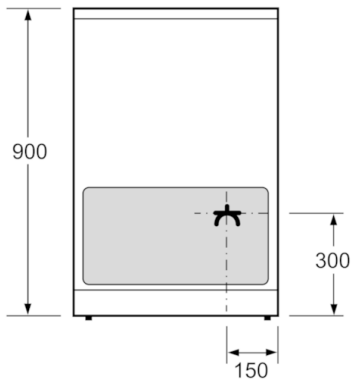

Serie | 4, Spis med induktionshäll, vit HLN39A020

Mått i mm