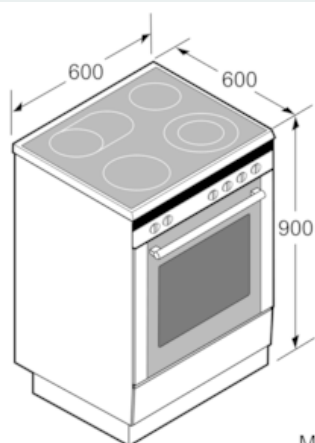

iQ300, Spis, vit HK9R3A120W

Måttkisser

Mått i mm