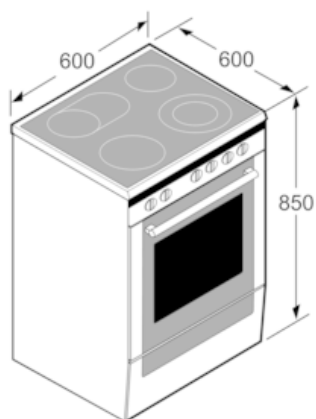

iQ300, Spis, vit HK9R3A120W

Måttkisser

Mått i mm

Mått i mm