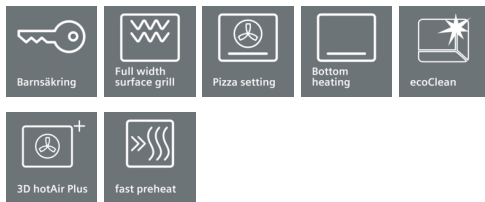

## iQ300, Spis, vit HK9R3A120W

A

Den moderna spisen med keramikhäll förkortar tillagningstiden tack vare snabb uppvärmning.

- ✓ Med 3D hotAir får du fina bakresultat med upp till 3 plåtar samtidigt tack vare innovativ värmefördelning.
- ✓ Med effektiv snabbstart nås önskad temperatur fortare.

#### Hälltyp / Hällfunktioner

- Glaskeramikhäll
- 4 steglöst reglerbara highSpeed kokzoner, varav 1 zon är omställbar i storlek

#### Ugnstyp / Ugnsfunktioner

- Volym: 66 l
- Multifunktionsugn med varmluft
- 7 ugnsfunktioner: över-/undervärme, separat undervärme, 3D varmluft Plus, pizzaläge, varmluftgrill, stor variogrill
- Snabbstart