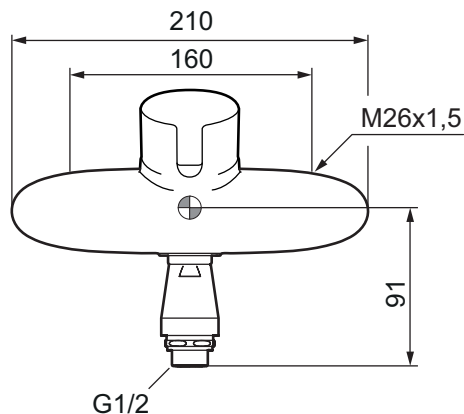

# Mora MMIX W5 ettgrepps spolblandare (160 c/c)

mora  
ANNO 1927

- Mjukstängande med keramisk avstängning
- Med vakuumventil
- Utsprång med väggbricka 58 mm
- Återströmningsskydd enligt EU-standard SS-EN 1717
- OBS! Får ej användas tillsammans med självstängande handdusch

Utförande  
Krom

MA nr  
75 30 60

RSK nr  
8309810