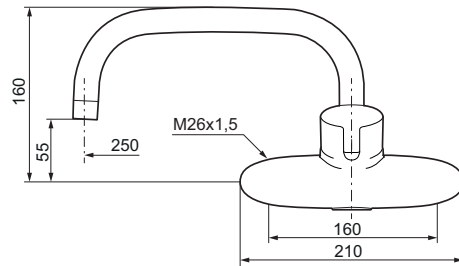

- ESS (energisparsystem)
- Mjukstängning med keramisk tätning
- Omställbar flödesbegränsning och temperaturspär
- Eco (energi- och vattenbesparande strålsamlare)
- Inkl. överliggande pip
- Piputsprång med väggbricka 290 mm
- OBS! Får ej användas tillsammans med självstängande handdusch