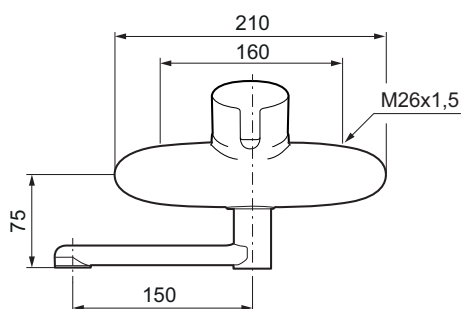

- ESS (energisparsystem)
 - Mjukstängning med keramisk tätning
 - Omställbar flödesbegränsning och temperaturspär
 - Eco (energi- och vattenbesparande strålsamlare)
 - Inkl. underliggande pip
 - Piputsprång med väggbricka 208 mm
 - OBS! Får ej användas tillsammans med självstängande handdusch
- Finns även som 150 c/c