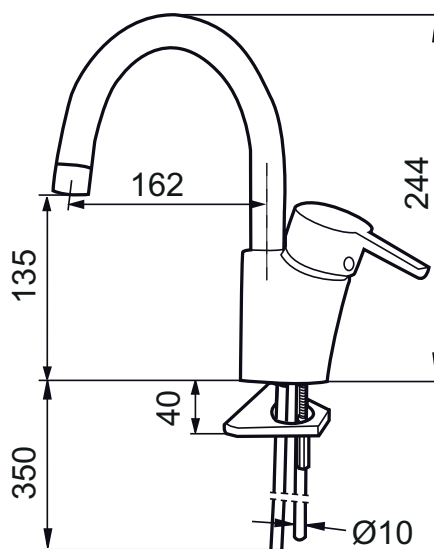

- ESS (energisparsystem)
- Mjukstängning med keramisk tätning
- Fast, eller fullt svängbar pip
- Flexibla anslutningsrör i metallomspunnen Soft PEX®
- Godkänd av reumatikerförbundet
- Lead Free (blyfri)
- Hålmått Ø32-37 mm