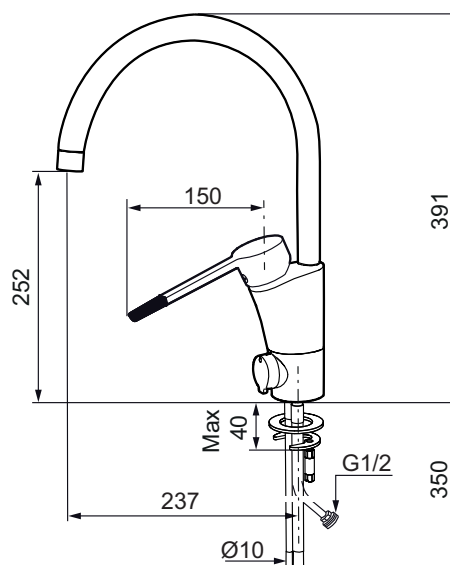

- ESS (energisparsystem)
- Mjukstängning med keramisk tätning
- Omställbar flödesbegränsning och temperaturspär
- Eco (energi- och vattenbesparande strålsamlare)
- Flexibla anslutningsrör i metallomspunnen Soft PEX®
- Svängbar pip 60°, 85°, **110°** eller 360°
- Med diskmaskinsavstängning. Omställbar mellan KV och VV, inställd på KV
- Lead Free (blyfri)
- Hålmått Ø32-37 mm

EcoSafe

ESS

Mora Eco

Soft Closing

Lead Free

Utförande	MA nr	RSK nr
Krom	73 21 60	8318395
Krom, med anslutning lekande G3/8	73 21 61	8318396