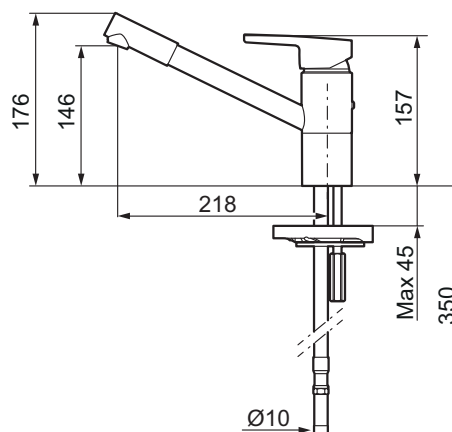

- ESS (energisparsystem)
- Mjukstängning med keramisk tätning
- Omställbar flödesbegränsning och temperaturspär
- Eco (energi- och vattenbesparande strålsamlare)
- Flexibla anslutningsrör i metallomspunnen Soft PEX®
- Svängbar pip 110°
- Godkänd av reumatikerförbundet
- Lead Free (blyfri)
- Hålmått Ø34-37 mm

Utförande	MA nr	RSK nr
Krom	73 22 00	8318168
Krom, med plusflöde	73 22 00.TT	8318167