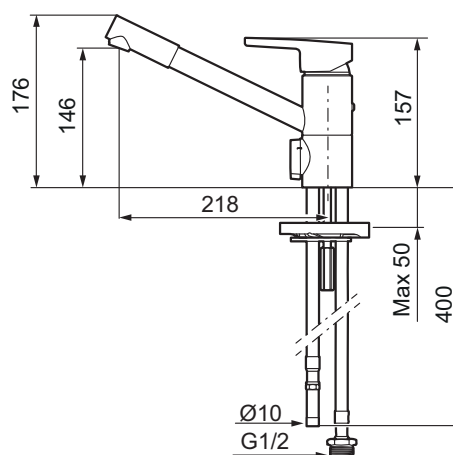

- ESS (energisparsystem)
- Mjukstängning med keramisk tätning
- Omställbar flödesbegränsning och temperaturspär
- Eco (energi- och vattenbesparande strålsamlare)
- Flexibla anslutningsrör i metallomspunnen Soft PEX®
- Svängbar pip 110°
- Med diskmaskinsavstängning. Omställbar mellan KV och VV, inställd på KV
- Lead Free (blyfri)
- Hålmått Ø34-37 mm

Utförande	MA nr	RSK nr
Krom	73 22 50	8318166
Krom, med plusflöde	73 22 50.TT	8318165