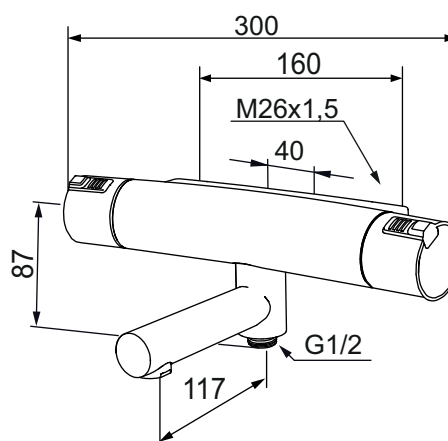

Blandaren är blyfri.

- Inklusive väggfäste 40 - 160 c/c
- Röranslutning uppåt eller nedåt
- Utloppspip med inbyggd omkastare
- Tryckbalanserad termostatinsats
- Säkerhetsspärr 38°
- Eco-stopp
- Piputsprång med väggbricka 197 mm
- Lead Free (blyfri)
- Återströmningsskydd enligt EU-standard SS-EN 1717