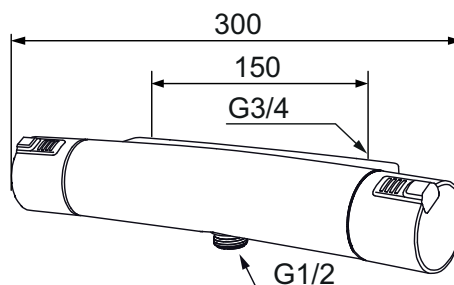

- **OBS! 150 c/c**
- Duschanslutning ned
- Tryckbalanserad termostatinsats
- Säkerhetsspärr 38°
- Eco-stopp
- Utsprång med väggbricka 85 mm
- Lead Free (blyfri)
- Ansl. inv. G3/4
- Återströmningsskydd enligt EU-standard SS-EN 1717