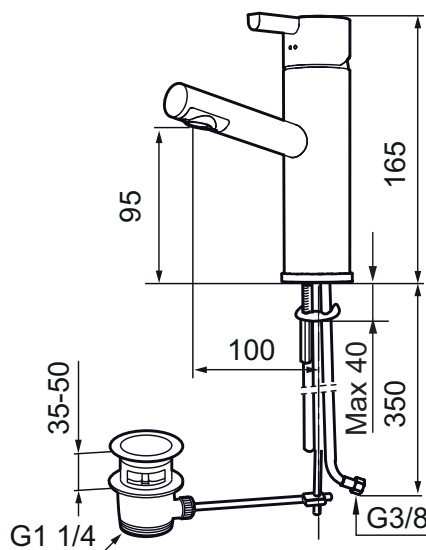

Mora Rexx B5 tvätt, lyftventil

mora

ANNO 1927

Mora Rexx är essensen av skandinavisk design och funktionalitet. Serien är minimalistisk och med enkelheten i fokus. Dess precision är dess innovation. När tradition och hantverk samsas med moderna tillverkningsmetoder och inspirerande formgivning, blir resultatet Mora Rexx. Här i form av en vacker tvättställsblandare med smart funktionalitet och lyftventil.

- Med lyftventil
- ESS (energisparsystem)
- Keramisk tätning
- Omställbar flödesbegränsning och temperaturspär
- Flexibla anslutningsrör i metallomspunnen Soft PEX®
- Hålmått Ø32-37mm (Ø32-35 mm rekommenderas)