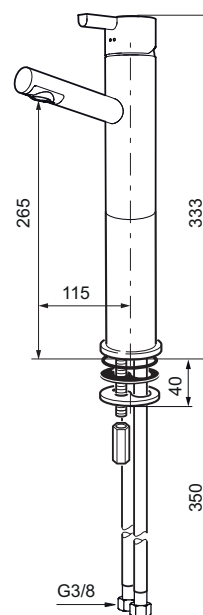

Mora Rexx B5 tvätt, förhöjd fot

mora

ANNO 1927

Mora Rexx är essensen av skandinavisk design och funktionalitet. Serien är minimalistisk och med enkelheten i fokus. Dess precision är dess innovation. När tradition och hantverk samsas med moderna tillverkningsmetoder och inspirerande formgivning, blir resultatet Mora Rexx. Här i form av en vacker tvättställsblandare med smart funktionalitet och förhöjd fot.

- ESS (energisparsystem)
- Keramisk tätning
- Omställbar flödesbegränsning och temperaturspär
- Eco (energi- och vattenbesparande konstantflödesstrålsamlare, 5 l/min vid 2–6 bar)
- Flexibla anslutningsrör i metallomspunnen Soft PEX®
- Hålmått Ø32-37mm (Ø32-35 mm rekommenderas)