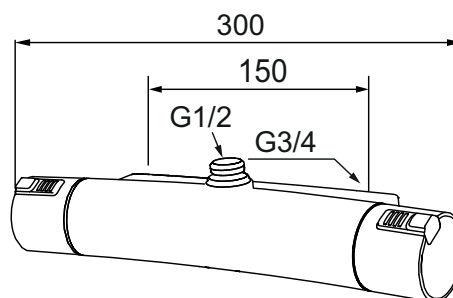

- **OBS! 150 c/c**
- Duschanslutning upp
- Tryckbalanserad termostatinsats
- Säkerhetsspärr 38°
- Eco-stopp
- Utsprång med väggbricka 85 mm
- Lead Free (blyfri)
- Ansl. inv. G3/4
- Återströmningsskydd enligt EU-standard SS-EN 1717