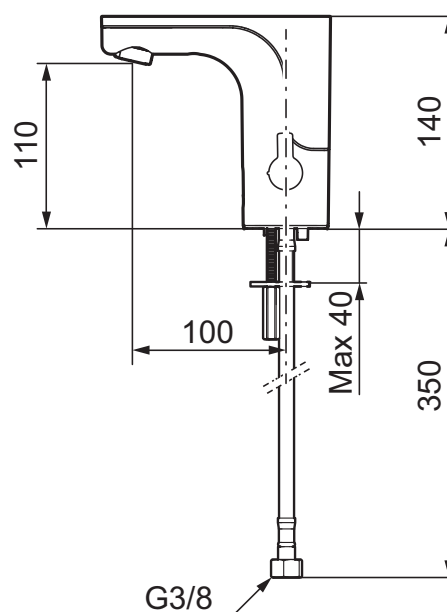

Mora MMIX Tronic

mora

ANNO 1927

Sensorstyrda blandare har sitt ursprung i offentliga miljöer, men börjar mer och mer hitta in i det moderna hemmet. Mora MMIX Tronic är en ny generation av svenskutvecklade sensorstyrda blandare med all teknik integrerad i blandarhuset, dvs ingen elektronik under tvättstället. Den sparar både vatten och energi, och är lika enkel att installera som en vanlig tvättställsblandare. Mora MMIX Tronic är batteridriven, men är enkel att konvertera om till nätdrift. Med hjälp av reglaget på sidan ställer man enkelt temperaturen.

Installation:

- Enkel installation och service
- Vred för temperaturreglering, efter injustering till önskad temperatur kan vredet ersättas med ett medföljande lock
- Anpassningsbar för batteridrift 6V och nätdrift 12V AC/DC
- Vid nätdrift 12V AC/DC krävs AC-adapter art.nr. 729478.AE och stickproppsadapter art.nr. 729470, alternativt transformator art.nr. 729475
- Automatisk justering av sensoravståndet
- Flexibla anslutningsrör i metallspunnen Soft PEX[®], lekande G3/8
- Hålmått Ø33,5-37 mm

Hygiene Flush

Utförande

Krom, batteridrift, inkl. batteri

MA nr

72 00 80

RSK nr

8553527