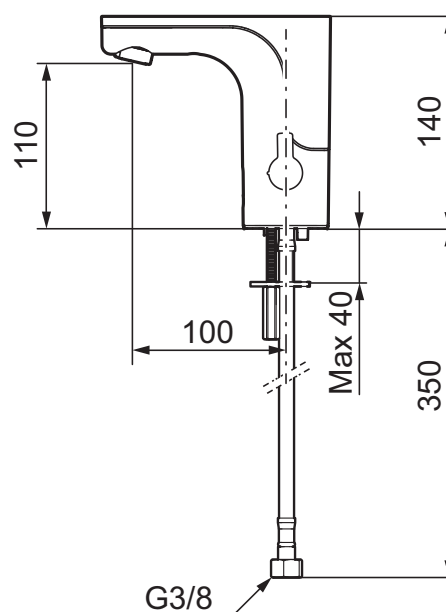

Mora MMIX Tronic

mora

ANNO 1927

Sensorstyrda blandare har sitt ursprung i offentliga miljöer, men börjar mer och mer hitta in i det moderna hemmet. Mora MMIX Tronic är en ny generation av svensktutvecklade sensorstyrda blandare med all teknik integrerad i blandarhuset, dvs ingen elektronik under tvättstället. Den sparar både vatten och energi, och är lika enkel att installera som en vanlig tvättställsblandare. Mora MMIX Tronic är batteridriven, men är enkel att konvertera om till nätdrift. Med hjälp av reglaget på sidan ställer man enkelt temperaturen.

Installation:

- Enkel installation och service
- Vred för temperaturregulering, efter injustering till önskad temperatur kan vredet ersättas med ett medföljande lock
- Anpassningsbar för batteridrift 6V och nätdrift 12V AC/DC
- Vid nätdrift 12V AC/DC krävs stickproppsadapter art.nr. 729470, alternativt transformator art.nr. 729475
- Automatisk justering av sensoravståndet
- Flexibla anslutningsrör i metallspunnen Soft PEX[®], lekande G3/8
- Hålmått Ø33,5-37 mm

Hygiene Flush

Utförande

Krom, nätdrift, exkl. transformator

MA nr

72 00 90

RSK nr

8553579