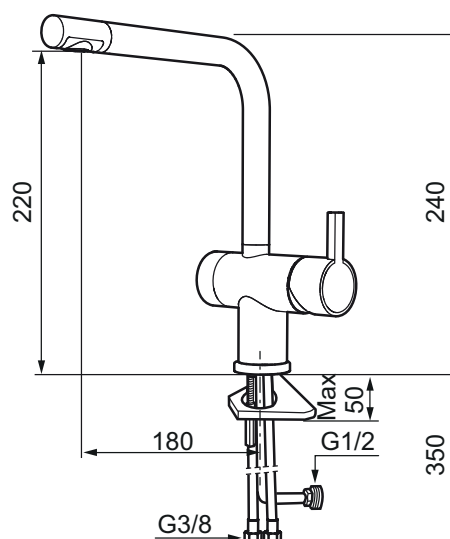

- ESS (energisparsystem)
- Keramisk tätning
- Omställbar flödesbegränsning och temperaturspär
- Eco (energi- och vattenbesparande konstantflödesstrålsamlare, 7,6 l/min vid 2–6 bar)
- Flexibla anslutningsrör i metallomspunnen Soft PEX®
- Svängbar pip 60°, 120° eller 360°
- Med diskmaskinsavstängning. Omställbar mellan KV och VV, inställd på KV
- Hålmått Ø32-35 mm