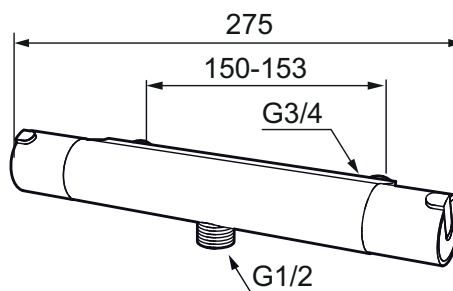

Mora Rexx T5 termostatblandare (150 c/c)

mora
ANNO 1927

Mora Rexx är essensen av skandinavisk design och funktionalitet. Serien är minimalistisk och med enkelheten i fokus. Dess precision är dess innovation. När tradition och hantverk samsas med moderna tillverkningsmetoder och inspirerande formgivning, blir resultatet Mora Rexx. Här i form av en vacker duschblandare med världsledande funktionalitet för säkerhet och komfort.

- **OBS! 150 c/c**
- Duschanlutning ned
- Kompenserar temperatur- och tryckvariationer
- Säkerhetsspärr 38°
- Eco-stopp
- Utsprång med väggbrička 80 mm
- Ansl. inv. G3/4
- Återströmningsskydd enligt EU-standard SS-EN 1717