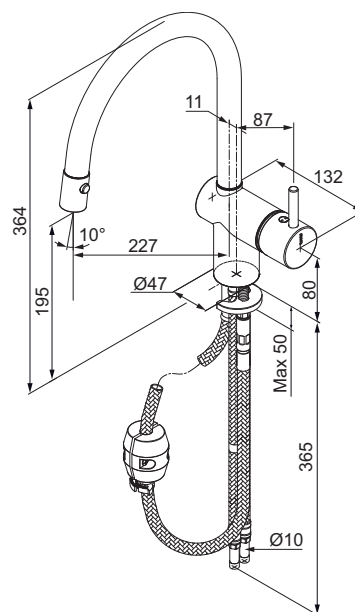

# Mora Pullout

mora

ANNO 1927

Den klassiska C-pipen har en utdragbar handdusch med möjlighet att skifta mellan vanlig vattenstråle och dusch. Strålen återgår till normal när vattnet stängs av. Vid installation tillsammans med diskmaskin rekommenderar vi Mora Armaturers elektroniska diskmaskinsavstängning, art. nr. 242200, RSK 832 23 35.

- Utdragbar handdusch med två strålbilder (normal och sköljstråle)
- ESS (energisparsystem)
- Omställbar flödesbegränsning och temperaturspär
- Eco (energi- och vattenbesparande strålsamlare)
- Flexibla anslutningsrör i metallomspunnen Soft PEX®
- Svängbar pip 120°
- Återströmningsskydd enligt EU-standard SS-EN 1717
- Hålmått Ø34-37 mm