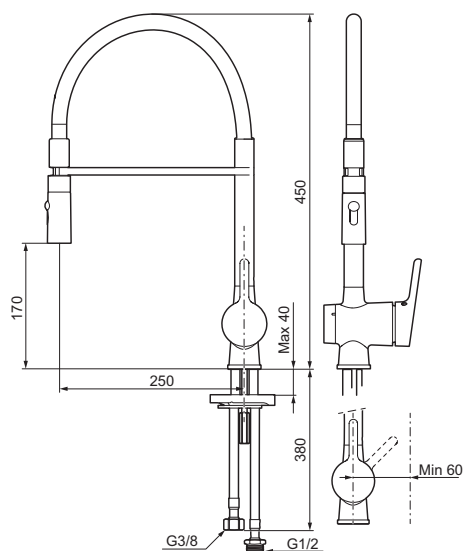

Mora One Miniprofi

mora

ANNO 1927

Mora One Miniprofi är kanske den kran som sticker ut allra mest i Thomas Sandells serie för Mora Armatur. Med sin säregna form blir den en modern och iögonfallande detalj i ditt kök, samtidigt som vi försett den med avancerad teknik.

- 2-stråligt munstycke (normal och sköljstråle)
- Mjukstängning med keramisk tätning
- Omställbar flödesbegränsning och temperaturspär
- Eco (energi- och vattenbesparande strålsamlare)
- Svängbar pip 60°, 85°, **110°** eller 360°
- Flexibla anslutningsrör i metallomspunnen Soft PEX®
- Med diskmaskinsavstängning. Omställbar mellan KV och VV, inställd på KV
- Återströmningsskydd enligt EU-standard SS-EN 1717
- Hålmått Ø34-37 mm

Mora One Miniprofi

mora
ANNO 1927