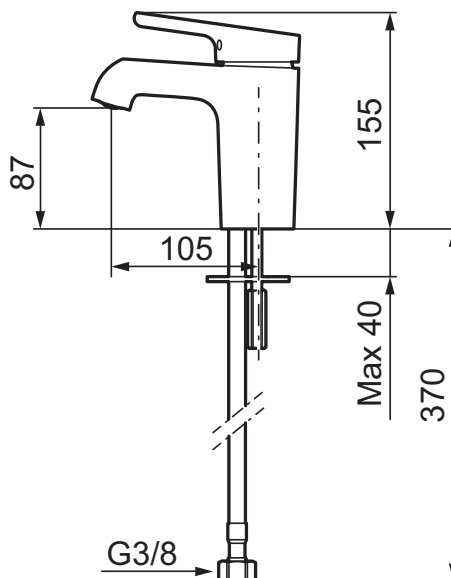

Mora One tvätt

mora

ANNO 1927

I serien Mora One går teknisk innovation och design hand i hand. Blandarna är inte bara inredningsdetaljer som lyfter ditt badrum, de är dessutom designade för att spara så mycket vatten och energi som möjligt, utan att minska på komforten.

- ESS (energisparsystem)
- Mjukstängning med keramisk tätning
- Omställbar flödesbegränsning och temperaturspär
- Eco (energi- och vattenbesparande konstantflödesstrålsamlare, 5 l/min vid 2-6 bar)
- Flexibla anslutningsrör i metallomspunnen Soft PEX®
- Hålmått Ø34-37 mm