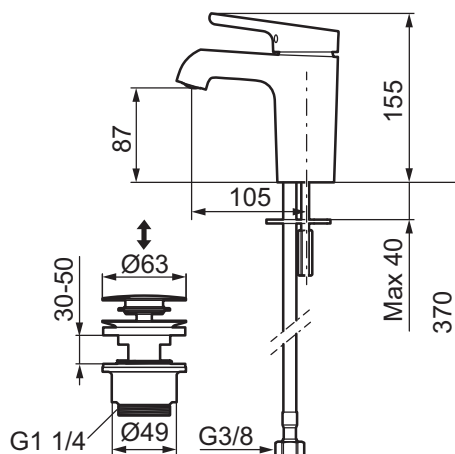

Mora One tvätt, push down-ventil

mora

ANNO 1927

I serien Mora One går teknisk innovation och design hand i hand. Blandarna är inte bara inredningsdetaljer som lyfter ditt badrum, de är dessutom designade för att spara så mycket vatten och energi som möjligt, utan att minska på komforten.

- Med push down-ventil
- ESS (energisparsystem)
- Mjukstängning med keramisk tätning
- Omställbar flödesbegränsning och temperaturspär
- Eco (energi- och vattenbesparande konstantflödesstrålsamlare, 5 l/min vid 2–6 bar)
- Flexibla anslutningsrör i metallomspunnen Soft PEX®
- Hålmått Ø34-37 mm