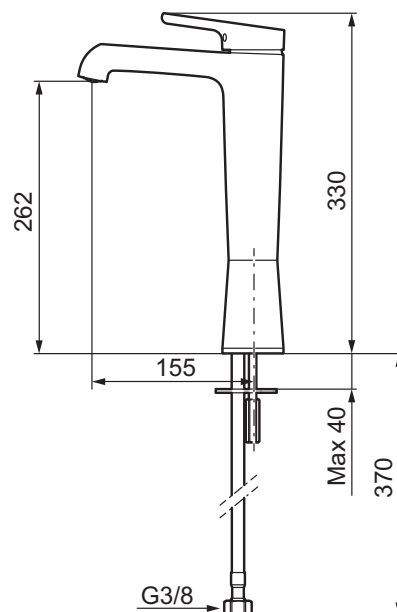

# Mora One tvätt, förhöjd fot

mora

ANNO 1927

I serien Mora One går teknisk innovation och design hand i hand. Blandarna är inte bara inredningsdetaljer som lyfter ditt badrum, de är dessutom designade för att spara så mycket vatten och energi som möjligt, utan att minska på komforten.

- ESS (energisparsystem)
- Mjukstängning med keramisk tätning
- Omställbar flödesbegränsning och temperaturspär
- Eco (energi- och vattenbesparande konstantflödesstrålsamlare, 5 l/min vid 2–6 bar)
- Flexibla anslutningsrör i metallomspunnen Soft PEX®
- Hålmått Ø34-37 mm